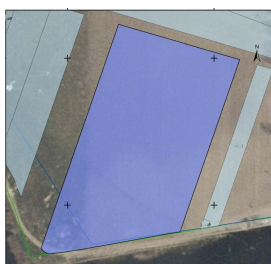

Snagov

Teren de Vanzare

CARACTERISTICI

- ▶ **ZONA:** Snagov
- ▶ **Suprafata Teren:** 14300 mp
- ▶ **Destinatie:** Rezidential

DESCRIERE

Terenul este situat in Snagov, cu deschidere la lacul Snagov.

Terenul este intravilan.

Drum prevazut pe toata latimea terenului.

Distanța fata de drumul judetean asfaltat de aproximativ 50 m.

UTILITATI: Curent electric

DESCHIDERE: ~ 100 m

80 EUR mp

0,06 ETHEREUM mp