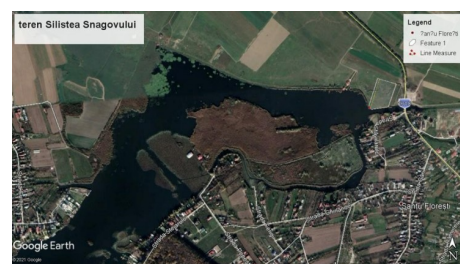

Snagov

Teren de Vanzare

CARACTERISTICI

- ▶ **ZONA:** Snagov
- ▶ **Suprafata Teren:** 14300 mp
- ▶ **Destinatie:** Rezidential

DESCRIERE

Terenul este situat in Snagov, cu deschidere la lacul Snagov.

Terenul este intravilan.

Drum prevazut pe toata latimea terenului.

Distanța fata de drumul judetean asfaltat de aproximativ 50 m.

UTILITATI: Curent electric

DESCHIDERE: ~ 100 m

80 EUR mp

0,04 ETHEREUM mp