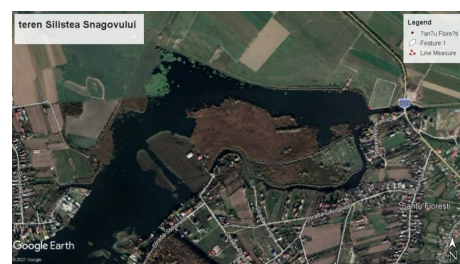

Snagov

Teren de Vanzare

CARACTERISTICI

- ▶ **ZONA:** Snagov
- ▶ **Suprafata Teren:** 14300 mp
- ▶ **Destinatie:** Rezidential

DESCRIERE

Terenul este situat in Snagov, cu deschidere la lacul Snagov.

Terenul este intravilan.

Drum prevazut pe toata latimea terenului.

Distanța fata de drumul judetean asfaltat de aproximativ 50 m.

UTILITATI: Curent electric

DESCHIDERE: ~ 100 m

80 EUR mp

0,06 ETHEREUM mp