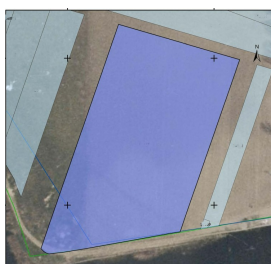

Snagov

Teren de Vanzare

CARACTERISTICI

- ▶ **ZONA:** Snagov
- ▶ **Suprafata Teren:** 14300 mp
- ▶ **Destinatie:** Rezidential

DESCRIERE

Terenul este situat in Snagov, cu deschidere la lacul Snagov.

Terenul este intravilan.

Drum prevazut pe toata latimea terenului.

Distanța fata de drumul judetean asfaltat de aproximativ 50 m.

UTILITATI: Curent electric

DESCHIDERE: ~ 100 m

80 EUR mp

0,04 ETHEREUM mp