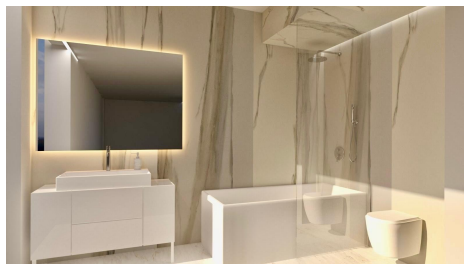

FINISAJE/DOTARI

- ▶ **Mobilat:** Partial Mobilat
- ▶ **Alte dotari:** Supraveghere Video, Incalzire Pardoseala, Panouri solare , pompa de caldura, sistem SMART HOME

DESCRIERE

Vila individuală disponibilă pentru închiriere face parte dintr-un complex rezidențial nou, situat într-o locație ușor accesibilă atât dinspre București, cât și dinspre Aeroportul Internațional Otopeni sau Băneasa Shopping City. Colile internaționale și grădinițele se află la doar câteva minute distanță, iar zona este locuită de familii tinere, care își doresc un stil de viață liniștit, retras și sigur.