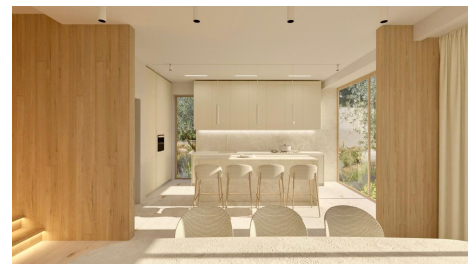

FINISAJE/DOTARI

- ▶ **Mobilat:** Partial Mobilat
- ▶ **Alte dotari:** Supraveghere Video, Incalzire Pardoseala, Panouri solare , pompa de caldura, sistem SMART HOME

DESCRIERE

Vila individuală disponibilă pentru închiriere face parte dintr-un complex rezidențial nou, situat într-o locație ușor accesibilă atât dinspre București, cât și dinspre Aeroportul Internațional Otopeni sau Băneasa Shopping City. Colile internaționale și grădinițele se află la doar câteva minute distanță, iar zona este locuită de familii tinere, care își doresc un stil de viață liniștit, retras și sigur.

Alte dotări: Panouri solare (15 KW), centrală Buderus, instalație de încălzire Rex 15 mm, ventilație HVAC, climatizare SMART.

Vila se închiriază semimobilată, cu bucătăria dotată, ideală și pentru birouri, având la dispoziție minimum 10 locuri de parcare atât în curte, cât și pe strada din apropiere.