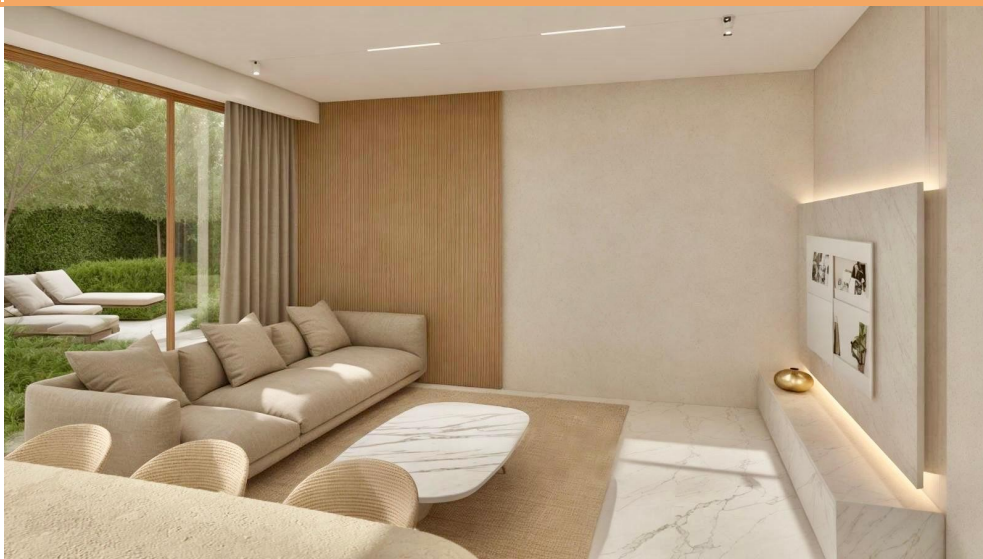

FINISAJE/DOTARI

- ▶ **Mobilat:** Partial Mobilat
- ▶ **Alte dotari:** Supraveghere Video, Incalzire Pardoseala, Panouri solare , pompa de caldura, sistem SMART HOME

DESCRIERE

Vila individuală disponibilă pentru închiriere face parte dintr-un complex rezidențial nou, situat într-o locație ușor accesibilă atât dinspre București, cât și dinspre Aeroportul Internațional Otopeni sau Băneasa Shopping City. Colile internaționale și grădinițele se află la doar câteva minute distanță, iar zona este locuită de familii tinere, care își doresc un stil de viață liniștit, retras și sigur.