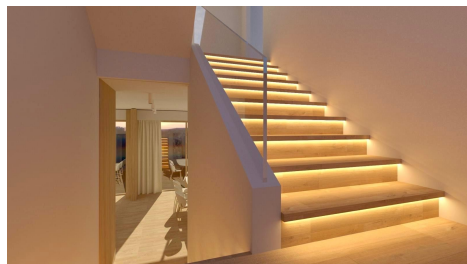

FINISAJE/DOTARI

- ▶ **Mobilat:** Partial Mobilat
- ▶ **Alte dotari:** Supraveghere Video, Incalzire Pardoseala, Panouri solare , pompa de caldura, sistem SMART HOME

DESCRIERE

Vila individuală disponibilă pentru închiriere face parte dintr-un complex rezidențial nou, situat într-o locație ușor accesibilă atât dinspre București, cât și dinspre Aeroportul Internațional Otopeni sau Băneasa Shopping City. Colile internaționale și grădinițele se află la doar câteva minute distanță, iar zona este locuită de familii tinere, care își doresc un stil de viață liniștit, retras și sigur.