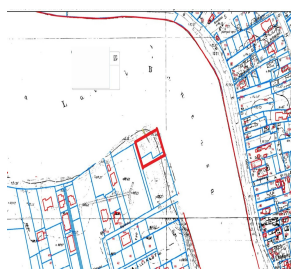

### CARACTERISTICI

- ▶ **ZONA:** Baneasa
- ▶ **Suprafata Teren:** 2000 mp
- ▶ **POT:** 20%
- ▶ **CUT:** 0,7
- ▶ **Destinatie:** Rezidential
- ▶ **Front stradal:** 30 m
- ▶ **Nr. fronturi stradale:** 2

### DESCRIERE

Terenul este amplasat în zona de nord a Bucurestiului, la mica distanta de Casa Presei Libere. Proprietatea beneficiaza de o localizare excelenta, cu acces rapid catre principalele zone de interes ale capitalei, avand dubla deschidere la Lacul Baneasa.

Acest teren reprezinta alegerea ideala pentru cei care cauta un refugiu de liniste, intr-un cadru natural unic, completat de un view spectaculos asupra lacului.

SUPRAFATA TEREN: 2.000 mp

DESCHIDERE LAC~ pe 2 laturi