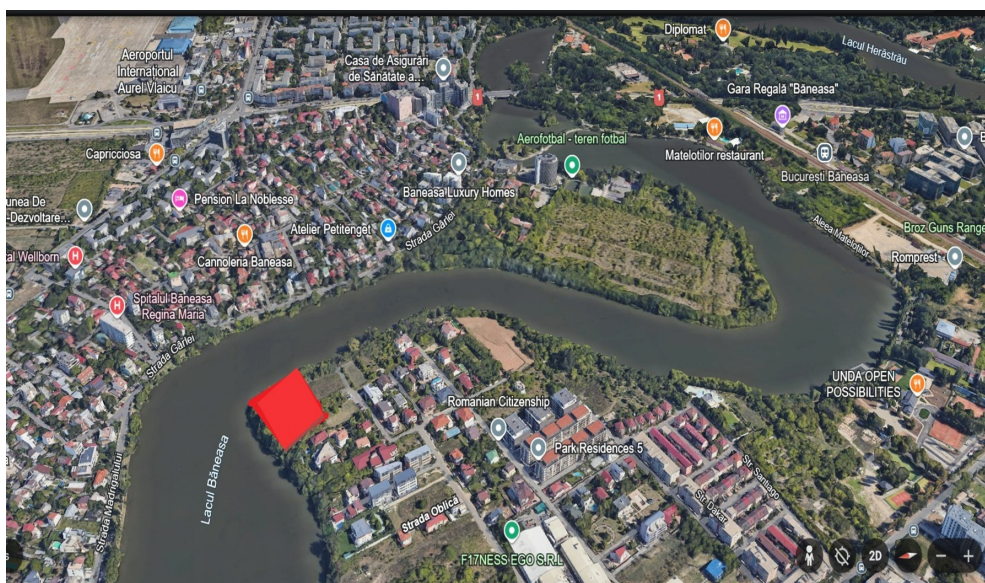

### CARACTERISTICI

- ▶ **ZONA:** Baneasa
- ▶ **Suprafata Teren:** 2000 mp
- ▶ **POT:** 20%
- ▶ **CUT:** 0,7
- ▶ **Destinatie:** Rezidential
- ▶ **Front stradal:** 30 m
- ▶ **Nr. fronturi stradale:** 2

### DESCRIERE

Terenul este amplasat în zona de nord a Bucurestiului, la mica distanta de Casa Presei Libere. Proprietatea beneficiaza de o localizare excelenta, cu acces rapid catre principalele zone de interes ale capitalei, avand dubla deschidere la Lacul Baneasa.

Acest teren reprezinta alegerea ideala pentru cei care cauta un refugiu de liniste, intr-un cadru natural unic, completat de un view spectaculos asupra lacului.

SUPRAFATA TEREN: 2.000 mp

DESCHIDERE LAC~ pe 2 laturi

DESCHIDERE STRADA~ 30 m

INFORMATII URBANISM CONFORM PUG: POT 20%

CUT 0.7

H maxim: P+2E

500 EUR mp

0,01 BITCOIN mp

0,29 ETHEREUM mp