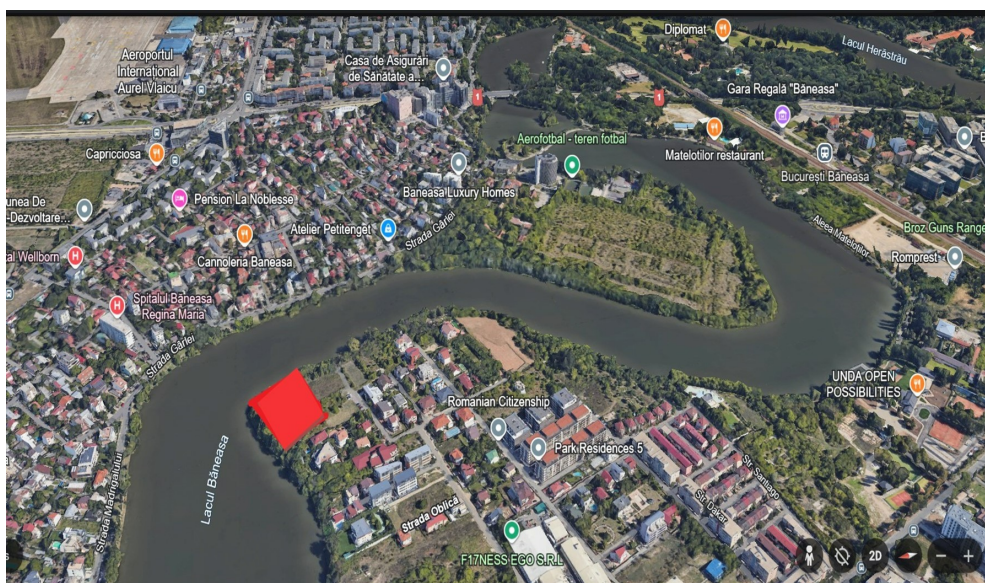

### CARACTERISTICI

- ▶ **ZONA:** Baneasa
- ▶ **Suprafata Teren:** 2000 mp
- ▶ **POT:** 20%
- ▶ **CUT:** 0,7
- ▶ **Destinatie:** Rezidential
- ▶ **Front stradal:** 30 m
- ▶ **Nr. fronturi stradale:** 2

### DESCRIERE

Terenul este amplasat în zona de nord a Bucurestiului, la mica distanta de Casa Presei Libere. Proprietatea beneficiaza de o localizare excelenta, cu acces rapid catre principalele zone de interes ale capitalei, avand dubla deschidere la Lacul Baneasa.

Acest teren reprezinta alegerea ideala pentru cei care cauta un refugiu de liniste, intr-un cadru natural unic, completat de un view spectaculos asupra lacului.

SUPRAFATA TEREN: 2.000 mp

DESCHIDERE LAC~ pe 2 laturi

DESCHIDERE STRADA~ 30 m

INFORMATII URBANISM CONFORM PUG: POT 20%

CUT 0.7

H maxim: P+2E

500 EUR mp

0,01 BITCOIN mp

0,19 ETHEREUM mp