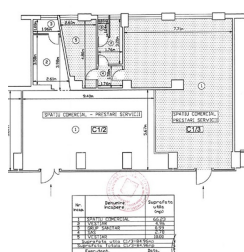

Stefan cel Mare

CARACTERISTICI

► **ZONA:** Stefan cel Mare

DESCRIERE

Spatiul se afla situat pe Soseaua Stefan cel Mare, in apropiere de intersectia cu strada Lizeanu.

Spatiul este amenajat si se afla la parter.

- deschidere 5 m
- grup sanitar
- centrala proprie pe gaze
- spatiul este gol

295.000 EUR

3,20 BITCOIN

114,96 ETHEREUM