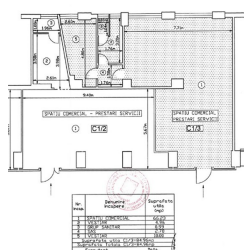

### DESCRIERE

Spatiul se afla situat pe Soseaua Stefan cel Mare, in apropiere de intersectia cu strada Lizeanu.

Spatiul este amenajat si se afla la parter.

- deschidere 5 m
- grup sanitar
- centrala proprie pe gaze
- spatiul este gol