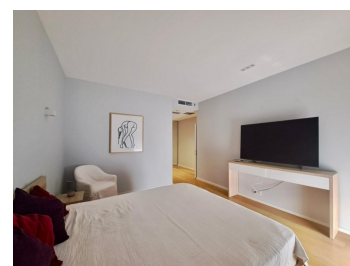

DESCRIERE

Apartamentul este situat la etajul al treilea al unui imobil rezidential amplasat pe malul lacului Herastrau, cu vedere spre Parcul Bordei.

Descriere:

Regatta va ofera spre inchiriere un apartament cu patru camere, situat la etajul al treilea al unui imobil amplasat pe malul lacului Herastrau, cu vedere spre Parcul Bordei.

Apartamentul este compus din living cu bucatarie, 3 dormitoare, 3 bai si o terasa generoasa cu geamuri glisante.

Apartamentul este complet mobilat si utilat si beneficiaza de doua locuri de parcare in garajul subteran.