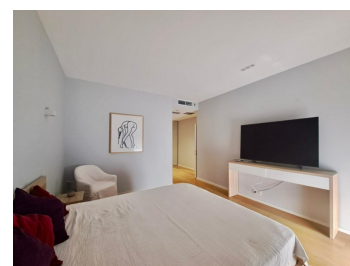

### DESCRIERE

Apartamentul este situat la etajul al treilea al unui imobil rezidential amplasat pe malul lacului Herastrau, cu vedere spre Parcul Bordei.

Descriere:

Regatta va ofera spre inchiriere un apartament cu patru camere, situat la etajul al treilea al unui imobil amplasat pe malul lacului Herastrau, cu vedere spre Parcul Bordei.

Apartamentul este compus din living cu bucatarie, 3 dormitoare, 3 bai si o terasa generoasa cu geamuri glisante.

Apartamentul este complet mobilat si utilat si beneficiaza de doua locuri de parcare in garajul subteran.