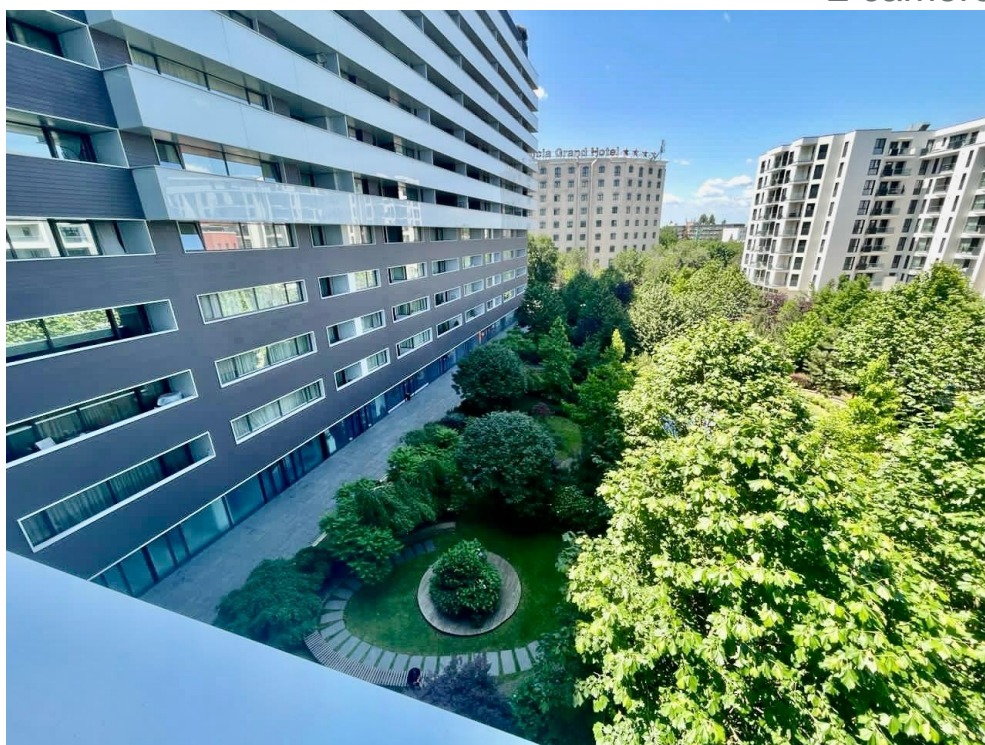

### DESCRIERE

Apartamentul este situat la etajul patru al unui imobil rezidential din 2015, in apropierea Parcului Herastrau, cu acces catre centre comerciale si alte puncte de interes.

Descriere:

Daca sunteti in cautarea unui apartament de 2 camere, cu o locatie excelenta, va invitam sa vizitati acest imobil situat in zona Baneasa, langa Parcul Herastrau.

Acest apartament este modern, cu o suprafata utila totala de 79 mp, complet mobilat si utilat. Camerele sunt luminoase, cu pardoseala din parchet si geamuri termopan, iar terasa este generoasa de 18 mp.