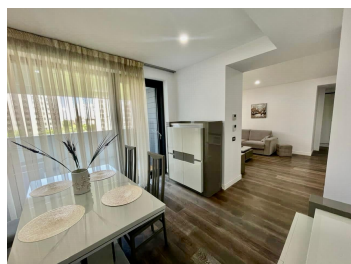

DESCRIERE

Apartamentul este situat la etajul patru al unui imobil rezidential din 2015, in apropierea Parcului Herastrau, cu acces catre centre comerciale si alte puncte de interes.

Descriere:

Daca sunteti in cautarea unui apartament de 2 camere, cu o locatie excelenta, va invitam sa vizitati acest imobil situat in zona Baneasa, langa Parcul Herastrau.

Acest apartament este modern, cu o suprafata utila totala de 79 mp, complet mobilat si utilat. Camerele sunt luminoase, cu pardoseala din parchet si geamuri termopan, iar terasa este generoasa de 18 mp.