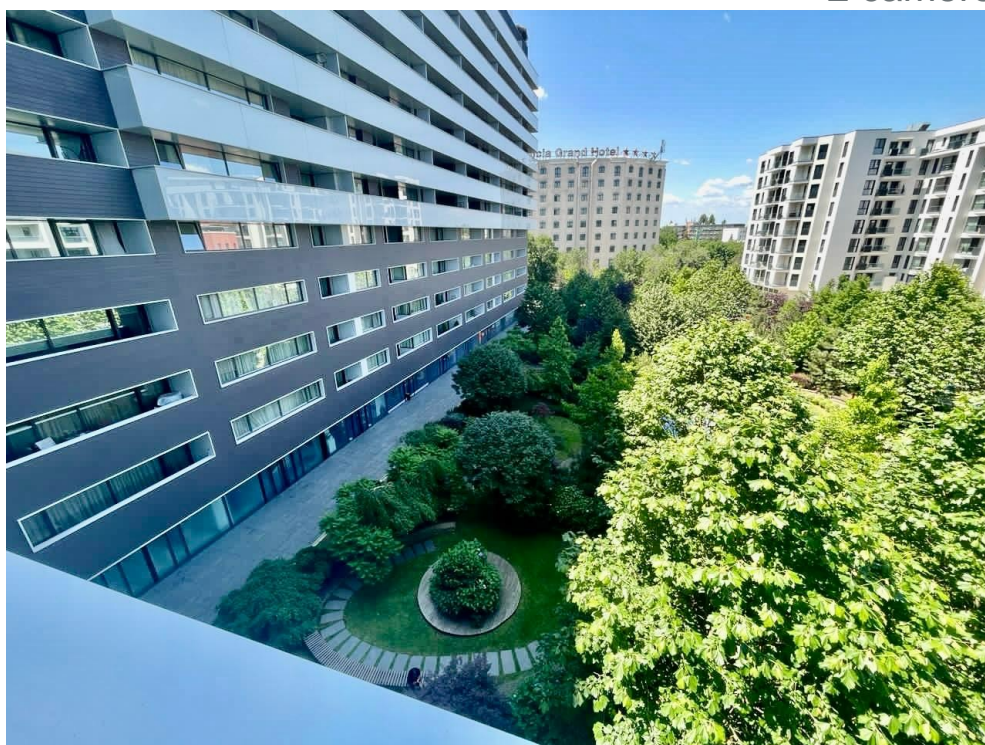

DESCRIERE

Apartamentul este situat la etajul patru al unui imobil rezidential din 2015, in apropierea Parcului Herastrau, cu acces catre centre comerciale si alte puncte de interes.

Descriere:

Daca sunteti in cautarea unui apartament de 2 camere, cu o locatie excelenta, va invitam sa vizitati acest imobil situat in zona Baneasa, langa Parcul Herastrau.

Acest apartament este modern, cu o suprafata utila totala de 79 mp, complet mobilat si utilat. Camerele sunt luminoase, cu pardoseala din parchet si geamuri termopan, iar terasa este generoasa de 18 mp.