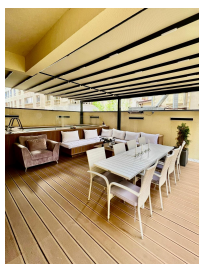

Herastrau

Vanzare Apartament

4 camere

CARACTERISTICI

- **ZONA:** Herastrau
- **Suprafata utila:** 265 mp
- **Nr. Dormitoare:** 3
- **Nr. camere:** 4
- **Nr. bai:** 3
- **Nr. locuri de parcare:** 3
- **Etaj:** P+1
- **Regim de inaltime:** S+P+5E

DESCRIERE

Apartamentul este situat la parterul si etajul intai al unui imobil rezidential din 2005, aflat in zona Herastrau-Nordului, langa Parcul Herastrau, oferind acces rapid catre numeroase puncte de interes.

Dotari si facilitati:

- intrare din strada, separat;
- complet mobilat (Mobexpert si Divani&Sofa) si utilat (Samsung);
- paza umana permanenta imobil, monitorizare video imobil si duplex;
- dormitor matrimonial cu baie si dressing proprii;
- terasa 73 mp, incalzita electric, amenajata pentru relaxare cu intrare din living, cu jacuzzi, tv, gratar;
- dressinguri generoase si multe spatii pentru depozitare;
- 3 locuri de parcare (2 subterane si 1 suprateran).

Suprafata terasa:73 mp

1.200.000 EUR

13,01 BITCOIN

452,34 ETHEREUM