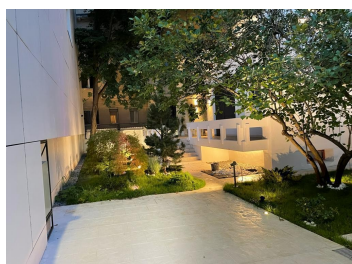

### DESCRIERE

Vila situata in zona exclusivista Primaverii, in apropiere de Palatul Primaverii, de muzee, restaurante si cafenele cochete si elegante. Parcul Bordei si Herastrau sunt si ele in apropiere, oferind zonei pe langa siguranta si securitatea oferita de numeroasele ambasade, consulat si resedinte oficiale si multa liniste si verdeata.