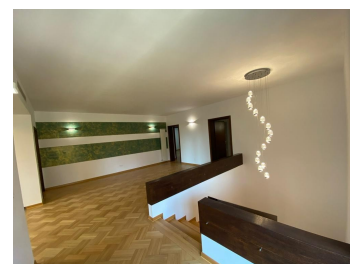

Primaverii

CARACTERISTICI

- ▶ **ZONA:** Primaverii
- ▶ **Suprafata construita:** 600 mp
- ▶ **Suprafata Teren:** 600 mp
- ▶ **Nr. camere:** 10
- ▶ **Regim de inaltime:** D+P+E

Casa de Inchiriat

DESCRIERE

Vila situata in zona exclusivista Primaverii, in apropiere de Palatul Primaverii, de muzee, restaurante si cafenele cochete si elegante. Parcul Bordei si Herastrau sunt si ele in apropiere, oferind zonei pe langa siguranta si securitatea oferita de numeroasele ambasade, consulat si resedinte oficiale si multa liniste si verdeata.

Amenajari:

centrala termica

finisaje de foarte buna calitate;

amenajata recent

bucatarie mobilata si echipata;

geamuri termopan;

Descriere:

Vila a fost renovate recent cu materiale de foarte buna calitate.