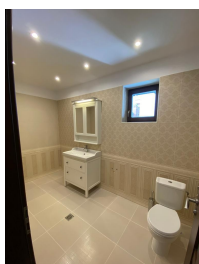

Primaverii

CARACTERISTICI

- ▶ **ZONA:** Primaverii
- ▶ **Suprafata construita:** 600 mp
- ▶ **Suprafata Teren:** 600 mp
- ▶ **Nr. camere:** 10
- ▶ **Regim de inaltime:** D+P+E

Casa de Inchiriat

DESCRIERE

Vila situata in zona exclusivista Primaverii, in apropiere de Palatul Primaverii, de muzee, restaurante si cafenele cochete si elegante. Parcul Bordei si Herastrau sunt si ele in apropiere, oferind zonei pe langa siguranta si securitatea oferita de numeroasele ambasade, consulat si resedinte oficiale si multa liniste si verdeata.

Amenajari:

centrala termica

finisaje de foarte buna calitate;

amenajata recent

bucatarie mobilata si echipata;

geamuri termopan;

Descriere:

Vila a fost renovate recent cu materiale de foarte buna calitate.