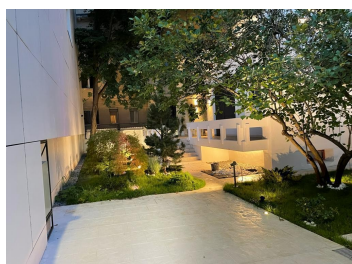

Primaverii

CARACTERISTICI

- ▶ **ZONA:** Primaverii
- ▶ **Suprafata construita:** 600 mp
- ▶ **Suprafata Teren:** 600 mp
- ▶ **Nr. camere:** 10
- ▶ **Regim de inaltime:** D+P+E

Casa de Inchiriat

DESCRIERE

Vila situata in zona exclusivista Primaverii, in apropiere de Palatul Primaverii, de muzee, restaurante si cafenele cochete si elegante. Parcul Bordei si Herastrau sunt si ele in apropiere, oferind zonei pe langa siguranta si securitatea oferita de numeroasele ambasade, consulat si resedinte oficiale si multa liniste si verdeata.