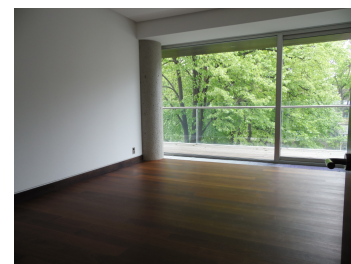

### DESCRIERE

Apartament de lux situat intr-o cladire reprezentativa. Cartierul Primaverii este unul extrem de cautat, fiind printre cele mai bune zone rezidentiale din Bucuresti, cu liniste, securitate, multe restaurante, ambasade si consulatate, aproape de parcul Herastrau.

Camera de zi inorita cu dining si 3 dormitoare, este situata la primul etaj, 3 bai, dressing-uri, terase.

Suprafata de 250 mp.

Finisare de calitate superioara

- pardoseli din lemn de inalta calitate
- aer conditionat centralizat
- bucatarie complet utilata
- parcare privata cu poarta automata.
- paza