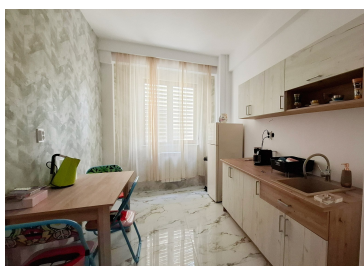

Primaverii

Inchiriere Apartament

4 camere

CARACTERISTICI

- **ZONA:** Primaverii
- **Suprafata utila:** 155 mp
- **Suprafata construita:** 175 mp
- **Nr. Dormitoare:** 3
- **Nr. camere:** 4
- **Nr. bai:** 2
- **Etaj:** 1
- **An constructie:** 1998
- **Regim de inaltime:** D+P+2E

DESCRIERE

Apartamentul este situat la etajul intai al unui imobil din 1998, aflat in zona Primaverii, in apropierea Parcurilor Bordei si Herastrau, cu acces rapid catre numeroase puncte de interes.

Descriere:

Regatta va prezinta un apartament situat în zona Primaverii București, cu adevărat impresionant, care oferă un spațiu generos și bine compartimentat pentru a asigura atât funcționalitate, cât și stil. Proximitatea față de parcurile Herăstru și Bordei este un mare avantaj, oferind oportunități excelente pentru activități în aer liber și recreere.

De asemenea, accesul rapid la centre comerciale, restaurante de top,coli internaționale și centre de afaceri face ca acest apartament să fie ideal pentru un stil de viață dinamic și sofisticat. Zona Primaverii este cunoscută pentru prestigiul său și cererea ridicată pentru proprietăți premium, ceea ce face ca acest apartament să fie o investiție excelentă.

Mobilierul temporar oferă flexibilitate în amenajarea spațiului conform preferințelor personale, ceea ce este un alt plus.

Suprafata utila: 155 mp

Suprafata construita: 175 mp

Nr camere: 4

Bai: 2

1.800 EUR

0,02 BITCOIN

0,68 ETHEREUM