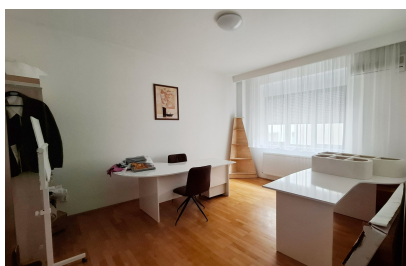

Primaverii

Inchiriere Apartament

4 camere

CARACTERISTICI

- **ZONA:** Primaverii
- **Suprafata utila:** 155 mp
- **Suprafata construita:** 175 mp
- **Nr. Dormitoare:** 3
- **Nr. camere:** 4
- **Nr. bai:** 2
- **Etaj:** 1
- **An constructie:** 1998
- **Regim de inaltime:** D+P+2E

DESCRIERE

Apartamentul este situat la etajul intai al unui imobil din 1998, aflat in zona Primaverii, in apropierea Parcurilor Bordei si Herastrau, cu acces rapid catre numeroase puncte de interes.

Descriere:

Regatta va prezinta un apartament situat în zona Primaverii București, cu adevărat impresionant, care oferă un spațiu generos și bine compartimentat pentru a asigura atât funcționalitate, cât și stil. Proximitatea față de parcurile Herăstru și Bordei este un mare avantaj, oferind oportunități excelente pentru activități în aer liber și recreere.

De asemenea, accesul rapid la centre comerciale, restaurante de top,coli internaționale și centre de afaceri face ca acest apartament să fie ideal pentru un stil de viață dinamic și sofisticat. Zona Primaverii este cunoscută pentru prestigiul său și cererea ridicată pentru proprietăți premium, ceea ce face ca acest apartament să fie o investiție excelentă.

Mobilierul temporar oferă flexibilitate în amenajarea spațiului conform preferințelor personale, ceea ce este un alt plus.

Suprafata utila: 155 mp

Suprafata construita: 175 mp

Nr camere: 4

Bai: 2

1.800 EUR

0,02 BITCOIN

0,68 ETHEREUM