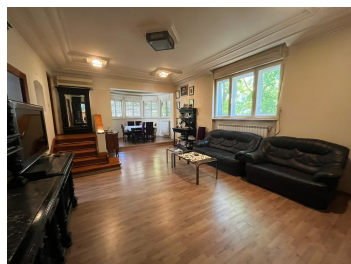

Domenii

Casa de Vanzare

CARACTERISTICI

- **ZONA:** Domenii
- **Suprafata utila:** 482 mp
- **Suprafata construita:** 578 mp
- **Suprafata Teren:** 576 mp
- **Nr. camere:** 11
- **Regim de inaltime:** D+P+E+M

FINISAJE/DOTARI

- **Alte dotari:** Geamuri Termopan, Faianta, Gresie, Parchet, Garaj

DESCRIERE

Vila este situata in zona Domenii, in vecinatate Parcului Herastrau si a Arcului de Triumf, avand acces facil atat catre zona de nord cat si catre zona centrala.

Facilitati:

Demisol: 3 camere, camera tehnica, garaj

Parter: living 40 mp, 1 camera, bucatarie, un grup sanitar.

Etajul 1: 4 camere, un grup sanitar, terasa.

Mansarda 2 camere, pod;

Vila necesita renovare.