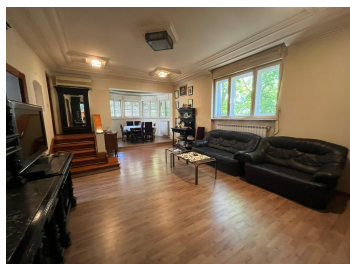

Domenii

Casa de Vanzare

CARACTERISTICI

- **ZONA:** Domenii
- **Suprafata utila:** 482 mp
- **Suprafata construita:** 578 mp
- **Suprafata Teren:** 576 mp
- **Nr. camere:** 11
- **Regim de inaltime:** D+P+E+M

FINISAJE/DOTARI

- **Alte dotari:** Geamuri Termopan, Faianta, Gresie, Parchet, Garaj

DESCRIERE

Vila este situata in zona Domenii, in vecinatate Parcului Herastrau si a Arcului de Triumf, avand acces facil atat catre zona de nord cat si catre zona centrala.

Facilitati:

Demisol: 3 camere, camera tehnica, garaj

Parter: living 40 mp, 1 camera, bucatarie, un grup sanitar.

Etajul 1: 4 camere, un grup sanitar, terasa.

Mansarda 2 camere, pod;

Vila necesita renovare.