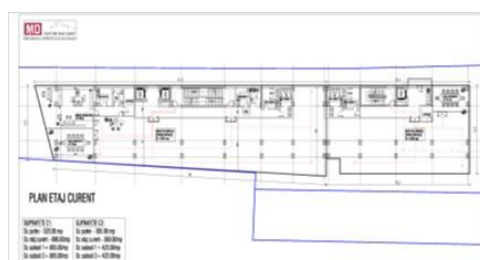

### CARACTERISTICI

- ▶ **ZONA:** Nord
- ▶ **Suprafata utila:** 2400 mp
- ▶ **CUT:** 3,8
- ▶ **Nr. fronturi stradale:** 1

Informatii urbanism PUZ:

CUT 3,8

Hmax: P+8E

PUD aprobat pentru o cladire de 5.800 mp

UTILITATI: Toate utilitatile

SITUATIE JURIDICA: Teren in proprietatea unei persoane fizice.

3.500.000 EUR

46,41 BITCOIN