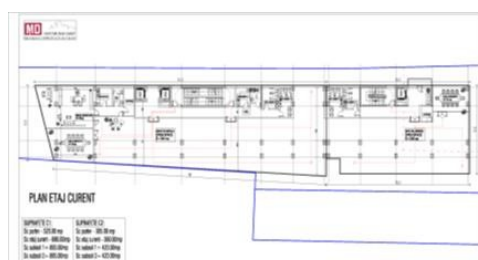

### CARACTERISTICI

- ▶ **ZONA:** Nord
- ▶ **Suprafata utila:** 2400 mp
- ▶ **CUT:** 3,8
- ▶ **Nr. fronturi stradale:** 1

Informatii urbanism PUZ:

CUT 3,8

Hmax: P+8E

PUD aprobat pentru o cladire de 5.800 mp

UTILITATI: Toate utilitatile

SITUATIE JURIDICA: Teren in proprietatea unei persoane fizice.

3.500.000 EUR

34,58 BITCOIN