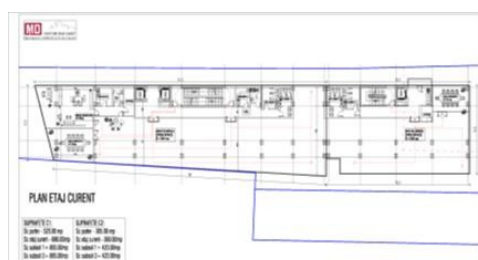

Nord

Teren de Vanzare

CARACTERISTICI

- ▶ **ZONA:** Nord
- ▶ **Suprafata utila:** 2400 mp
- ▶ **CUT:** 3,8
- ▶ **Nr. fronturi stradale:** 1

DESCRIERE

Teren de vanzare in Bucuresti, in vecinatatea Parcului Herastrau, beneficiind de acces facil catre toate arterele Bucurestiului si de vedere frumoasa catre Parcul Herastrau si catre Lacul Herastrau.

Informatii urbanism PUZ:

CUT 3,8

Hmax: P+8E

PUD aprobat pentru o cladire de 5.800 mp

UTILITATI: Toate utilitatile

SITUATIE JURIDICA: Teren in proprietatea unei persoane fizice.

3.500.000 EUR

46,42 BITCOIN