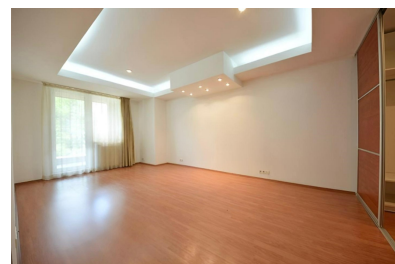

Herastrau

Inchiriere Apartament

3 camere

CARACTERISTICI

- **ZONA:** Herastrau
- **Suprafata utila:** 108 mp
- **Nr. Dormitoare:** 2
- **Nr. camere:** 3
- **Nr. bai:** 2
- **Nr. locuri de parcare:** 1
- **Etaj:** 1
- **An constructie:** 2003
- **Regim de inaltime:** S+P+5E

FINISAJE/DOTARI

- **Mobilat:** Nemobilat
- **Alte dotari:** AC, Centrala Termica, Lift

DESCRIERE

Apartamentul este situat la etajul intai al unui imobil rezidential din 2003, aflat in zona Herastrau-Nordului, langa Parcul Herastrau, oferind acces rapid catre numeroase puncte de interes.

Descriere:

Regatta prezinta un apartament exclusivist in zona de Nord, cu vedere panoramica si directa spre Parcul Herastrau.

Acest apartament are bucataria si baile mobilate si dotate.

Cu o suprafata utila totala de 120 mp, apartamentul dispune de: 3 camere spatioase, 2 bai moderne, o terasa generoasa cu vedere spre parc, un loc de parcare subteran si o boxa pentru depozitare.

1.950 EUR

0,02 BITCOIN

1,11 ETHEREUM