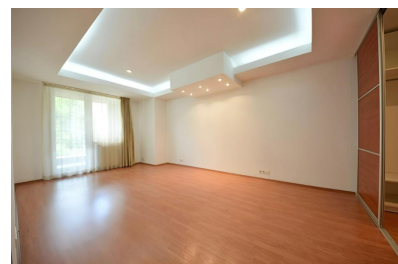

Herastrau

Inchiriere Apartament

3 camere

CARACTERISTICI

- **ZONA:** Herastrau
- **Suprafata utila:** 108 mp
- **Nr. Dormitoare:** 2
- **Nr. camere:** 3
- **Nr. bai:** 2
- **Nr. locuri de parcare:** 1
- **Etaj:** 1
- **An constructie:** 2003
- **Regim de inaltime:** S+P+5E

FINISAJE/DOTARI

- **Mobilat:** Nemobilat
- **Alte dotari:** AC, Centrala Termica, Lift

DESCRIERE

Apartamentul este situat la etajul intai al unui imobil rezidential din 2003, aflat in zona Herastrau-Nordului, langa Parcul Herastrau, oferind acces rapid catre numeroase puncte de interes.

Descriere:

Regatta prezinta un apartament exclusivist in zona de Nord, cu vedere panoramica si directa spre Parcul Herastrau.

Acest apartament are bucataria si baile mobilate si dotate.

Cu o suprafata utila totala de 120 mp, apartamentul dispune de: 3 camere spatioase, 2 bai moderne, o terasa generoasa cu vedere spre parc, un loc de parcare subteran si o boxa pentru depozitare.

1.950 EUR

0,02 BITCOIN

0,74 ETHEREUM