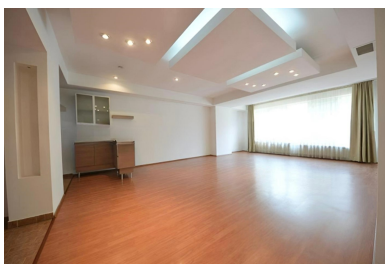

Herastrau

Inchiriere Apartament

3 camere

CARACTERISTICI

- **ZONA:** Herastrau
- **Suprafata utila:** 108 mp
- **Nr. Dormitoare:** 2
- **Nr. camere:** 3
- **Nr. bai:** 2
- **Nr. locuri de parcare:** 1
- **Etaj:** 1
- **An constructie:** 2003
- **Regim de inaltime:** S+P+5E

FINISAJE/DOTARI

- **Mobilat:** Nemobilat
- **Alte dotari:** AC, Centrala Termica, Lift

DESCRIERE

Apartamentul este situat la etajul intai al unui imobil rezidential din 2003, aflat in zona Herastrau-Nordului, langa Parcul Herastrau, oferind acces rapid catre numeroase puncte de interes.

Descriere:

Regatta prezinta un apartament exclusivist in zona de Nord, cu vedere panoramica si directa spre Parcul Herastrau.

Acest apartament are bucataria si baile mobilate si dotate.

Cu o suprafata utila totala de 120 mp, apartamentul dispune de: 3 camere spatioase, 2 bai moderne, o terasa generoasa cu vedere spre parc, un loc de parcare subteran si o boxa pentru depozitare.

1.950 EUR

0,02 BITCOIN

1,11 ETHEREUM