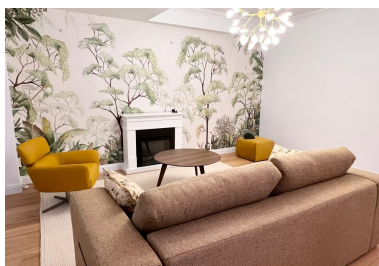

DESCRIERE

Apartamentul este situat la etajul al doilea al unui imobil din 2012, aflat in cartierul Herastrau, oferind acces catre numeroase puncte de interes.

In proximitate se gasesc Parcul Herastrau, Mall Promenada, metrou Aurel Vlaicu si zona de business Avia?iei-Floreasca.

Descriere:

Regatta ofera spre vanzare un apartament de lux modern, cu design contemporan si dotari premium.

Suprafata de 78 mp utili este generos organizata, cu mobilier nou Rovere si Divanissimi.

Locatia este ideala, situat intr-un bloc modern si bine intretinut, intr-o zona linistita langa parc, perfect pentru relaxare, dar si la cativa pasi de transportul in comun, spitalul Ponderas si statia de metrou.

Dotarile locatiei sunt premium: parchet natural stejar, balcon cu geamuri pliabile pentru un spatiu flexibil si luminos, semineu electric care adauga un plus de confort si eleganta, incalzire si racire eficiente, asigurand costuri reduse la intretinere, bucatarie complet utilata si functionala, gata sa devina centrul familiei tale.