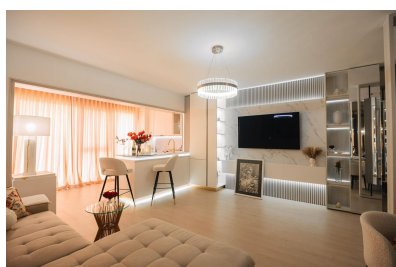

Baneasa

Inchiriere Apartament

3 camere

CARACTERISTICI

- **ZONA:** Baneasa
- **Suprafata utila:** 93.58 mp
- **Suprafata construita:** 113.32 mp
- **Nr. Dormitoare:** 2
- **Nr. camere:** 3
- **Nr. bai:** 2
- **Etaj:** 8

FINISAJE/DOTARI

- **Mobilat:** Mobilat, Utilat
- **Alte dotari:** Parcare, Video Interfon, Centrala Termica, Geamuri Termopan, Faianta, Gresie, Parchet, Garaj

DESCRIERE

Un apartament de vis, disponibil spre închiriere în complexul Panorama Lake, în zona Sise?ti, situat la etajul 8 ?i oferind o panoram? spectaculoas? asupra lini?itorului Lac Str?ule?ti.

Fiecare col? al acestui spa?iu reflect? o viziune diferita si unica, acest apartament fiind creat cu suflet ?i dragoste pentru cei care se vor muta si vor numi acest loc special „acas?”.

Este o oaz? de lini?te ?i confort, perfect? pentru un cuplu care apreciaz? armonia, fie c? are sau nu copii.

Acest apartament este mai mult dec?t o locuin?? – este un sanctuar cald, elegant ?i primitor, decorat cu cele mai fine detalii ce emana iubire si armonie.

Apartamentul este compartimentat astfel:

- living cu dining si bucatarie deschisa, dormitor matrimonial cu baie, dormitor 2, hol de acces, baie pentru oaspeti, terasa mare si frumoasa spre care au deschidere toate cele 3 camere.

Apartamentul este mobilat si utilat avand finisaje de inalta clasa, moderne si extrem de elegante.

2.000 EUR

0,02 BITCOIN

0,61 ETHEREUM