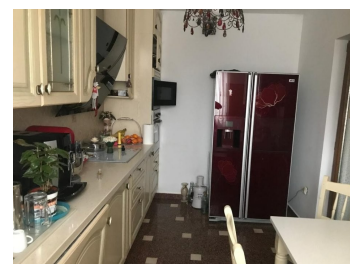

Corbeanca

Casa de Vanzare

CARACTERISTICI

- **ZONA:** Corbeanca
- **Suprafata utila:** 225 mp
- **Suprafata Teren:** 472 mp
- **Nr. camere:** 10
- **Nr. bai:** 4
- **An constructie:** 2008

DESCRIERE

Vila oferita spre vanzare este situata in Corbeanca langa Paradisul Verde, Mega Image, Complexul Moara.

Vila duplex care se vinde integral.

Alte detalii:

Accesul in casa din stanga se face printr-un hol de 12,48 mp, in stanga veti gasi bucataria de 11,10 mp, un dulap de 2,63 mp, baie de 4,38 mp, casa scarilor pe partea dreapta si o terasa de 17,86 mp.

La etaj veti gasi un hol de 6,73 mp, doua dormitoare de 19,22 mp si 14,50 mp, cu o baie comuna de 7,18 mp si un dressing de 7,11 mp.

Casa din dreapta este în oglindă și are aceleași dimensiuni.

Există posibilitatea de a rupe peretele din camera de zi și, astfel, să rămână o cameră de zi comună cu scări de acces separate pentru dormitoare, ceea ce oferă mai multă intimitate.

260.000 EUR

2,78 BITCOIN

77,48 ETHEREUM