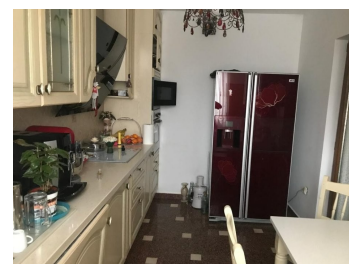

Corbeanca

Casa de Vanzare

CARACTERISTICI

- **ZONA:** Corbeanca
- **Suprafata utila:** 225 mp
- **Suprafata Teren:** 472 mp
- **Nr. camere:** 10
- **Nr. bai:** 4
- **An constructie:** 2008

DESCRIERE

Vila oferita spre vanzare este situata in Corbeanca langa Paradisul Verde, Mega Image, Complexul Moara.

Vila duplex care se vinde integral.

Alte detalii:

Accesul in casa din stanga se face printr-un hol de 12,48 mp, in stanga veti gasi bucataria de 11,10 mp, un dulap de 2,63 mp, baie de 4,38 mp, casa scarilor pe partea dreapta si o terasa de 17,86 mp.

La etaj veti gasi un hol de 6,73 mp, doua dormitoare de 19,22 mp si 14,50 mp, cu o baie comuna de 7,18 mp si un dressing de 7,11 mp.

Casa din dreapta este în oglindă și are aceleași dimensiuni.

Există posibilitatea de a rupe peretele din camera de zi și, astfel, să rămână o cameră de zi comună cu scări de acces separate pentru dormitoare, ceea ce oferă mai multă intimitate.

260.000 EUR

2,76 BITCOIN

97,75 ETHEREUM