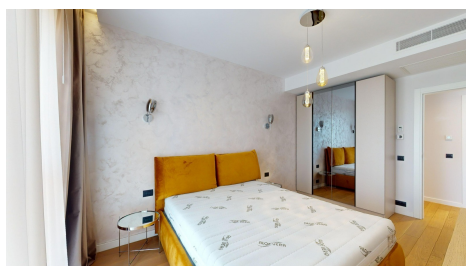

Herastrau

Inchiriere Apartament

2 camere

CARACTERISTICI

- ▶ **ZONA:** Herastrau
- ▶ **Suprafata utila:** 82 mp
- ▶ **Nr. Dormitoare:** 1
- ▶ **Nr. camere:** 2
- ▶ **Nr. bai:** 1
- ▶ **Etaj:** 7
- ▶ **An constructie:** 2021

DESCRIERE

Apartamentul este situat la etajul al saptelea al unui imobil din 2021, in apropiere de Parcul Herastrau, Soseaua Nordului, Cartierul Aviatiei, Mall Promenada si Mall Baneasa.

Descriere

Dac? sunte?i in c?utarea unui apartament de 2 camere, cu o loca?ie excelent?, v? invit?m s? vizita?i acest imobil situat in zona Herastrau, Nicolae Caramfil.

Acest apartament este modern, cu o suprafat? utila totala de 82 mp si o compartimentare de comandata. Se remarca prin finisaje de calitate.

Camerele sunt luminoase, cu pardoseal? din parchet ?i geamuri termopan, iar terasa este generoasa, de 12 mp.