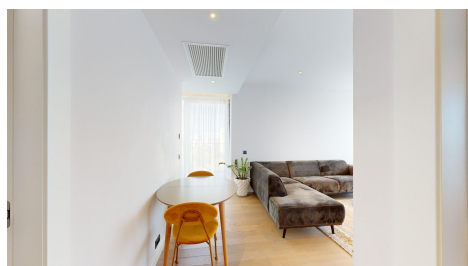

DESCRIERE

Apartamentul este situat la etajul al saptelea al unui imobil din 2021, in apropiere de Parcul Herastrau, Soseaua Nordului, Cartierul Aviatiei, Mall Promenada si Mall Baneasa.

Descriere

Dac? sunte?i in c?utarea unui apartament de 2 camere, cu o loca?ie excelent?, v? invit?m s? vizita?i acest imobil situat in zona Herastrau, Nicolae Caramfil.

Acest apartament este modern, cu o suprafat? utila totala de 82 mp si o compartimentare de comandata. Se remarca prin finisaje de calitate.

Camerele sunt luminoase, cu pardoseal? din parchet ?i geamuri termopan, iar terasa este generoasa, de 12 mp.