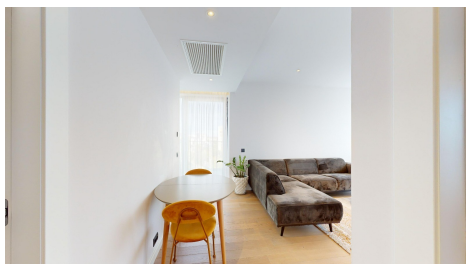

DESCRIERE

Apartamentul este situat la etajul al saptelea al unui imobil din 2021, in apropiere de Parcul Herastrau, Soseaua Nordului, Cartierul Aviatiei, Mall Promenada si Mall Baneasa.

Descriere

Dac? sunte?i in c?utarea unui apartament de 2 camere, cu o loca?ie excelent?, v? invit?m s? vizita?i acest imobil situat in zona Herastrau, Nicolae Caramfil.

Acest apartament este modern, cu o suprafat? utila totala de 82 mp si o compartimentare de comandata. Se remarca prin finisaje de calitate.

Camerele sunt luminoase, cu pardoseal? din parchet ?i geamuri termopan, iar terasa este generoasa, de 12 mp.