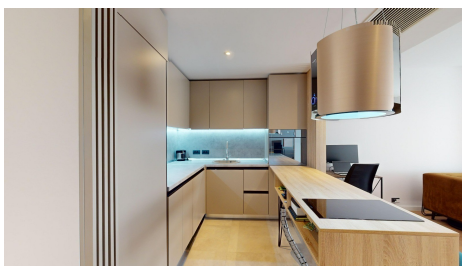

### DESCRIERE

Apartamentul este situat la etajul al doilea al unui imobil din 2021, in apropiere de Parcul Herastrau, Soseaua Nordului, Cartierul Aviatiei, Mall Promenada si Mall Baneasa.

Descriere

Dacă sunteți în căutarea unui apartament de 2 camere, cu o locație excelentă, vă invităm să vizitați acest imobil situat în zona Herastrau, Nicolae Caramfil.