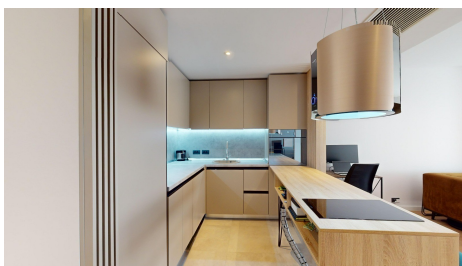

### DESCRIERE

Apartamentul este situat la etajul al doilea al unui imobil din 2021, in apropiere de Parcul Herastrau, Soseaua Nordului, Cartierul Aviatiei, Mall Promenada si Mall Baneasa.

Descriere

Dac? sunte?i in c?utarea unui apartament de 2 camere, cu o loca?ie excelent?, v? invit?m s? vizita?i acest imobil situat in zona Herastrau, Nicolae Caramfil.