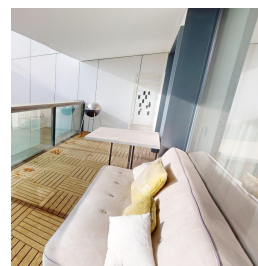

### DESCRIERE

Apartamentul este situat la etajul al doilea al unui imobil din 2021, in apropiere de Parcul Herastrau, Soseaua Nordului, Cartierul Aviatiei, Mall Promenada si Mall Baneasa.

Descriere

Dac? sunte?i in c?utarea unui apartament de 2 camere, cu o loca?ie excelent?, v? invit?m s? vizita?i acest imobil situat in zona Herastrau, Nicolae Caramfil.