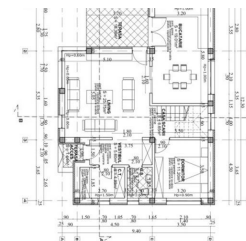

### CARACTERISTICI

- ▶ **ZONA:** Corbeanca
- ▶ **Suprafata utila:** 150 mp
- ▶ **Suprafata Teren:** 706 mp
- ▶ **Nr. Dormitoare:** 4
- ▶ **Nr. camere:** 5
- ▶ **Nr. bai:** 4
- ▶ **Regim de inaltime:** P+1

Vila este dispusa astfel:

Parter: living larg si luminos cu dining si bucatarie spatioasa, birou, baie, garaj

Etaj: dormitorul matrimonial cu baie proprie si dressing, 2 dormitoare cu baia pe hol, baie si spalatorie, toate dispuse pe hol.