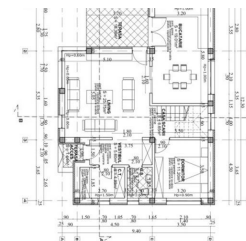

Corbeanca

Casa de Vanzare

5 camere

CARACTERISTICI

- ▶ **ZONA:** Corbeanca
- ▶ **Suprafata utila:** 150 mp
- ▶ **Suprafata Teren:** 706 mp
- ▶ **Nr. Dormitoare:** 4
- ▶ **Nr. camere:** 5
- ▶ **Nr. bai:** 4
- ▶ **Regim de inaltime:** P+1

Vila este dispusa astfel:

Parter: living larg si luminos cu dining si bucatarie spatioasa, birou, baie, garaj

Etaj: dormitorul matrimonial cu baie proprie si dressing, 2 dormitoare cu baia pe hol, baie si spalatorie, toate dispuse pe hol.