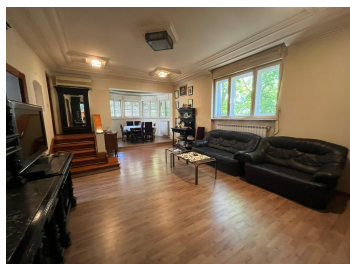

Domenii

Vanzare Birouri

CARACTERISTICI

- **ZONA:** Domenii
- **Suprafata utila:** 482 mp
- **Suprafata construita:** 578 mp
- **Suprafata Teren:** 576 mp
- **Nr. camere:** 11
- **Regim de inaltime:** D+P+E+M

FINISAJE/DOTARI

- **Alte dotari:** Geamuri Termopan, Faianta, Gresie, Parchet, Garaj

DESCRIERE

Vila este situata in zona Domenii, in vecinatate Parcului Herastrau si a Arcului de Triumf, avand acces facil atat catre zona de nord cat si catre zona centrala.

Facilitati:

Demisol: 3 camere, camera tehnica, garaj

Parter: living 40 mp, 1 camera, bucatarie, un grup sanitar.

Etajul 1: 4 camere, un grup sanitar, terasa.

Mansarda 2 camere, pod;

Vila necesita renovare.