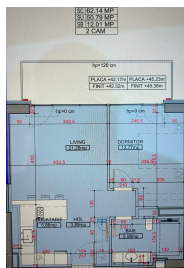

Barbu Vacarescu

2 camere

CARACTERISTICI

- ▶ **ZONA:** Barbu Vacarescu
- ▶ **Suprafata utila:** 51 mp
- ▶ **Suprafata construita:** 62 mp
- ▶ **Nr. Dormitoare:** 1
- ▶ **Nr. camere:** 2
- ▶ **Nr. bai:** 1
- ▶ **Etaj:** 14
- ▶ **An constructie:** 2025
- ▶ **Regim de inaltime:** S+P+20E
- ▶ **Balcoane:** 1

DESCRIERE

Apartamentul este situat la etajul 14 al unui imobil rezidential cu finalizare in iulie 2025 in zona Fabrica de Glucoza, oferind acces rapid catre numeroase puncte de interes.

Descriere:

Regatta va prezinta un apartament cu 2 camere in complexul One High District, cu o suprafata utila de 51 mp si teras? de 13.6 mp, situat într-o zon? în plin? dezvoltare, aproape de facilit??i urbane.