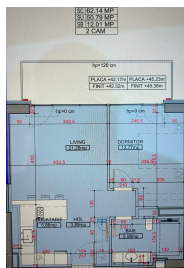

### CARACTERISTICI

- ▶ **ZONA:** Barbu Vacarescu
- ▶ **Suprafata utila:** 51 mp
- ▶ **Suprafata construita:** 62 mp
- ▶ **Nr. Dormitoare:** 1
- ▶ **Nr. camere:** 2
- ▶ **Nr. bai:** 1
- ▶ **Etaj:** 14
- ▶ **An constructie:** 2025
- ▶ **Regim de inaltime:** S+P+20E
- ▶ **Balcoane:** 1

### DESCRIERE

Apartamentul este situat la etajul 14 al unui imobil rezidential cu finalizare in iulie 2025 in zona Fabrica de Glucoza, oferind acces rapid catre numeroase puncte de interes.

Descriere:

Regatta va prezinta un apartament cu 2 camere in complexul One High District, cu o suprafata utila de 51 mp si teras? de 13.6 mp, situat într-o zon? în plin? dezvoltare, aproape de facilit??i urbane.