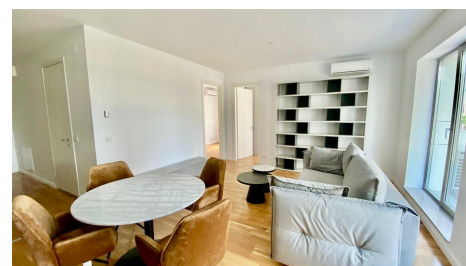

FINISAJE/DOTARI

- ▶ **Mobilat:** Mobilat, Utilat
- ▶ **Alte dotari:** Centrala Termica, AC, Garaj, Geamuri Termopan, Faianta, Gresie, Parchet

DESCRIERE

Oferim spre achizitie un apartament cu 3 camere, situat în zona de Nord a Capitalei, într-un complex rezidențial nou, Luxuria Domenii Residence. Complexul Luxuria Domenii Residence, amplasat în zona Domenii - Expoziției, introduce un nou concept de stil de viață, cu o arhitectură modernă și finisaje de înaltă calitate; Acesta dispune de un parc interior de aproximativ 2.500 m.p. dintr-o suprafață totală de 9.650 m.p. de spații verzi, centru de fitness propriu, zonă de lounge cu canapele pentru relaxare, servicii de recepție și pază 24/24, și loc de joacă pentru copii;

Parchet triplu stratificat;

Pardoseală din marmură pentru bucătărie și grupul sanitar;

Obiecte sanitare Villeroy&Boch și Laufen;

Acesta dispune de un parc interior de aproximativ 2.500 m.p. dintr-o suprafață totală de 9.650 m.p. de spații verzi, centru de fitness propriu, zonă de lounge cu canapele pentru relaxare, servicii de recepție și pază 24/24, și loc de joacă pentru copii;

Apartamentul are o suprafață utilă de 77 m.p., inclusiv un balcon de 12 m.p.;

Este compus dintr-un living generos și luminos, cu ieșire către balcon, bucătărie deschisă către living, două dormitoare și un grup sanitar cu cadă;