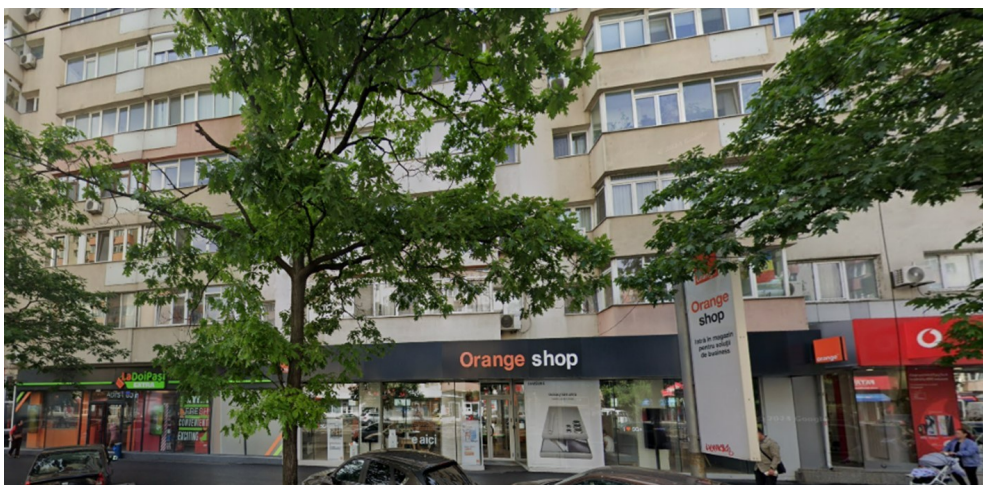

Calea Mosilor

Spatiu Comercial

### CARACTERISTICI

- ▶ **ZONA:** Calea Mosilor
- ▶ **Suprafata utila:** 198 mp

### DESCRIERE

Spatiu este situat pe Calea Mosilor, in zona Orange Shop beneficiind de trafic auto si pietonal intens.

Spatiu este situat pe parter.

Facilitati:

Vitrina generoasa

Open space

Acces aprovizionare