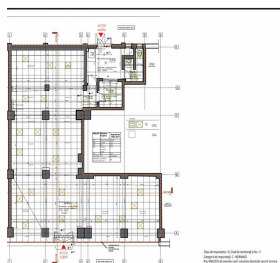

Calea Mosilor

Spatiu Comercial

CARACTERISTICI

- ▶ **ZONA:** Calea Mosilor
- ▶ **Suprafata utila:** 198 mp

DESCRIERE

Spatiu este situat pe Calea Mosilor, in zona Orange Shop beneficiind de trafic auto si pietonal intens.