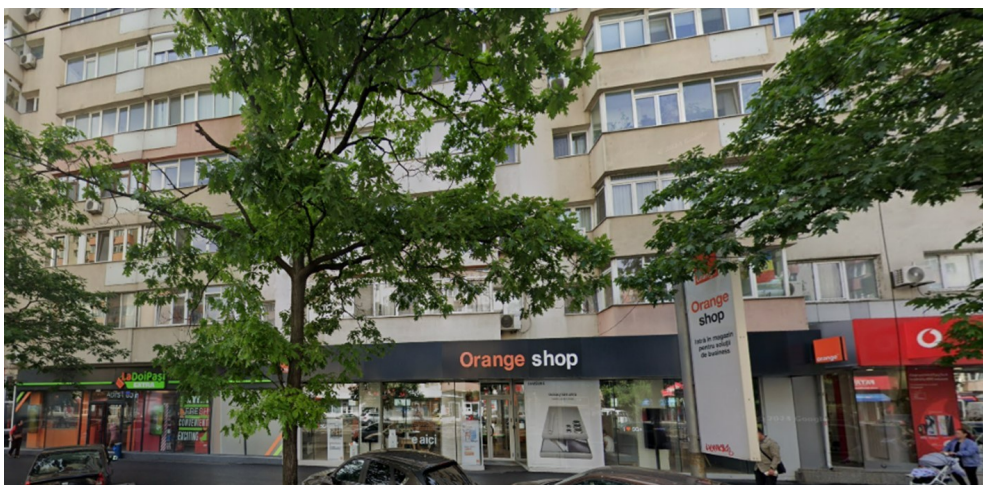

Calea Mosilor

Spatiu Comercial

CARACTERISTICI

- ▶ **ZONA:** Calea Mosilor
- ▶ **Suprafata utila:** 198 mp

DESCRIERE

Spatiu este situat pe Calea Mosilor, in zona Orange Shop beneficiind de trafic auto si pietonal intens.

Spatiu este situat pe parter.

Facilitati:

Vitrina generoasa

Open space

Acces aprovizionare

Spatiu este inchiriat din 2023 pe o perioada de 5 ani catre un supermarket.

800.000 EUR

8,64 BITCOIN