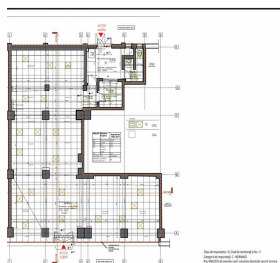

Calea Mosilor

Spatiu Comercial

CARACTERISTICI

- **ZONA:** Calea Mosilor
- **Suprafata utila:** 198 mp

DESCRIERE

Spatiu este situat pe Calea Mosilor, in zona Orange Shop beneficiind de trafic auto si pietonal intens.

Spatiu este situat pe parter.

Facilitati:

Vitrina generoasa

Open space

Acces aprovizionare

Spatiu este inchiriat din 2023 pe o perioada de 5 ani catre un supermarket.

800.000 EUR

8,64 BITCOIN

250,33 ETHEREUM