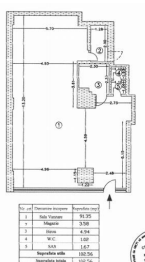

Nicolae Titulescu

Inchiriere Spatii Comerciale

CARACTERISTICI

- ▶ **ZONA:** Nicolae Titulescu
- ▶ **Suprafata utila:** 102.56 mp
- ▶ **Etaj:** P

DESCRIERE

Spatiul comercial se afla situat pe Bulevardul Nicolae Titulescu, beneficiind de vizibilitate si trafic pietonal.