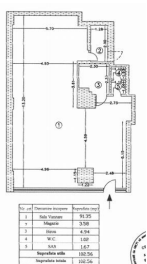

Nicolae Titulescu

Inchiriere Spatii Comerciale

CARACTERISTICI

- ▶ **ZONA:** Nicolae Titulescu
- ▶ **Suprafata utila:** 102.56 mp
- ▶ **Etaj:** P

DESCRIERE

Spatiul comercial se afla situat pe Bulevardul Nicolae Titulescu, beneficiind de vizibilitate si trafic pietonal.