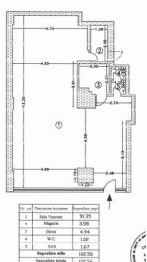

Nicolae Titulescu

Inchiriere Spatii Comerciale

CARACTERISTICI

- ▶ **ZONA:** Nicolae Titulescu
- ▶ **Suprafata utila:** 102.56 mp
- ▶ **Etaj:** P

DESCRIERE

Spatiul comercial se afla situat pe Bulevardul Nicolae Titulescu, beneficiind de vizibilitate si trafic pietonal.