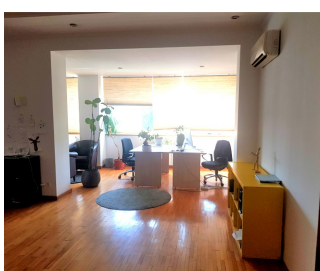

Piata Charles de Gaulle

CARACTERISTICI

- **ZONA:** Piata Charles de Gaulle
- **Suprafata utila:** 236 mp
- **Nr. locuri de parcare:** 1
- **Etaj:** 1
- **Regim de inaltime:** D+P+5E

FINISAJE/DOTARI

- **Alte dotari:** Lift, Centrala Termica, Parchet, Gresie, Faianta, Geamuri Termopan

DESCRIERE

Imobilul se afla situat in imediata vecinatatea Bulevardului Aviatorilor si a Pietei Charles De Gaulle.

Facilitati:

- centrala termica proprie;
- ascensor;
- grupuri sanitare amenajate;
- plafon fals;
- parchet;
- aer conditionat;