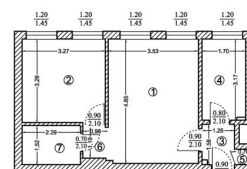

Cismigiu

Vanzare Apartament

2 camere

CARACTERISTICI

- ▶ **ZONA:** Cismigiu
- ▶ **Suprafata utila:** 41 mp
- ▶ **Nr. Dormitoare:** 1
- ▶ **Nr. camere:** 2
- ▶ **Nr. bai:** 1
- ▶ **Etaj:** 6
- ▶ **An constructie:** 1962
- ▶ **Regim de inaltime:** P+7E

Nr. crt.	Denumire Incapere	Suprafata utila [mp]
1	Camera	17.3
2	Camera	10.8
3	Vestibul	2.0
4	Bucatarie	5.3
5	Camara	0.4
6	Sas	1.2
7	Baie	3.5
TOTAL SUPRAFATA UTILA = 40.5 mp		
SUPRAFATA TOTALA = 40.5 mp		