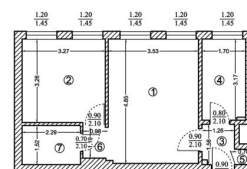

Cismigiu

Vanzare Apartament

2 camere

CARACTERISTICI

- ▶ **ZONA:** Cismigiu
- ▶ **Suprafata utila:** 41 mp
- ▶ **Nr. Dormitoare:** 1
- ▶ **Nr. camere:** 2
- ▶ **Nr. bai:** 1
- ▶ **Etaj:** 6
- ▶ **An constructie:** 1962
- ▶ **Regim de inaltime:** P+7E

Nr. crt.	Denumire incapere	Suprafata utila [mp]
1	Camera	17.3
2	Camera	10.8
3	Vestibul	2.0
4	Bucatarie	5.3
5	Camara	0.4
6	Sas	1.2
7	Baie	3.5
TOTAL SUPRAFATA UTILA = 40.5 mp		
SUPRAFATA TOTALA = 40.5 mp		