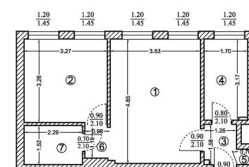

Cismigiu

Vanzare Apartament

2 camere

CARACTERISTICI

- ▶ **ZONA:** Cismigiu
- ▶ **Suprafata utila:** 41 mp
- ▶ **Nr. Dormitoare:** 1
- ▶ **Nr. camere:** 2
- ▶ **Nr. bai:** 1
- ▶ **Etaj:** 6
- ▶ **An constructie:** 1962
- ▶ **Regim de inaltime:** P+7E

Nr. crt.	Denumire incapere	Suprafata utila [mp]
1	Camera	17.3
2	Camera	10.8
3	Vestibul	2.0
4	Bucatarie	5.3
5	Camara	0.4
6	Sas	1.2
7	Baie	3.5
TOTAL SUPRAFATA UTILA = 40.5 mp		
SUPRAFATA TOTALA = 40.5 mp		