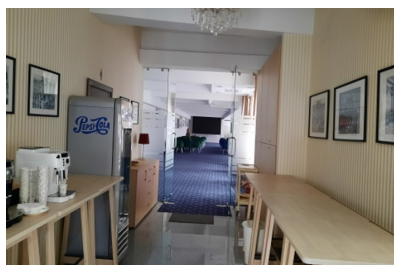

Centrul Vechi

Spatiu Comercial

CARACTERISTICI

- ▶ **ZONA:** Centrul Vechi
- ▶ **Suprafata construita:** 1490 mp
- ▶ **Suprafata Teren:** 273.81 mp

FINISAJE/DOTARI

- ▶ **Mobilat:** Mobilat, Utilat

DESCRIERE

Imobilul este situat in cea mai faimoasa si electrizanta zona a capitalei, in zona centrului istoric, la doar cativa metri distanta fata de cladirea Bancii Nationale a Romaniei sau Palatul CEC, si la numai cateva minute distanta de Piata Unirii. Muzeul National de Istorie, Biserica Stavropoleos, construita în timpul domniei lui Nicolae Mavrocordat sau Complexul Muzeal Curtea Domneasca sunt doar cateva dintre punctele de atractie turistic? din acest areal.

Descriere:

Spatiu este dispus pe etaj si mansarda cu intrare proprie de la parter

Perfect amenajat pentru evenimente: petreceri, conferinte

Autorizatie ISU

Perfect mobilat si utilat

Se preteaza perfect si pentru galerie de arta, muzeu, magazin