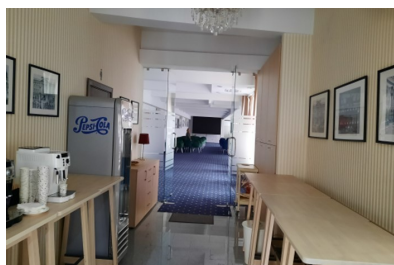

Centrul Vechi

Spatiu Comercial

CARACTERISTICI

- ▶ **ZONA:** Centrul Vechi
- ▶ **Suprafata construita:** 1490 mp
- ▶ **Suprafata Teren:** 273.81 mp

FINISAJE/DOTARI

- ▶ **Mobilat:** Mobilat, Utilat

DESCRIERE

Imobilul este situat in cea mai faimoasa si electrizanta zona a capitalei, in zona centrului istoric, la doar cativa metri distanta fata de cladirea Bancii Nationale a Romaniei sau Palatul CEC, si la numai cateva minute distanta de Piata Unirii. Muzeul National de Istorie, Biserica Stavropoleos, construita în timpul domniei lui Nicolae Mavrocordat sau Complexul Muzeal Curtea Domneasca sunt doar cateva dintre punctele de atractie turistic din acest areal.

Descriere:

Spatiu este dispus pe etaj si mansarda cu intrare proprie de la parter

Perfect amenajat pentru evenimente: petreceri, conferinte

Autorizatie ISU

Perfect mobilat si utilat

Se preteaza perfect si pentru galerie de arta, muzeu, magazin