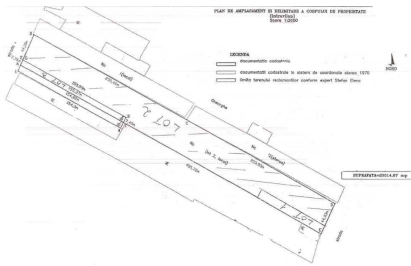

Pipera

Teren de Vanzare

CARACTERISTICI

- ▶ **ZONA:** Pipera
- ▶ **Suprafata Teren:** 20014 mp
- ▶ **POT:** 40%
- ▶ **CUT:** 2.2
- ▶ **Destinatie:** Rezidential

DESCRIERE

Terenul oferit spre vanzare este situat pe raza localitatii Voluntari, intr-o zona cu multe proprietati frumoase si elegante, cu numeroase cartiere rezidentiale nou construite, avand acces facil catre Autostrada Bucuresti Ploiesti dar si catre orasul Bucuresti.

SUPRAFATA TEREN 20.014,5 mp

DESCHIDERE: La 2 strazi

UTILITATI: Toate utilitatile

Hmax.P+4E

Informatii urbanism:

CUT 2.2

POT 40%

250 EUR mp + TVA