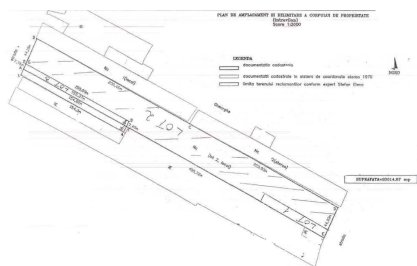

### CARACTERISTICI

- ▶ **ZONA:** Pipera
- ▶ **Suprafata Teren:** 20014 mp
- ▶ **POT:** 40%
- ▶ **CUT:** 2.2
- ▶ **Destinatie:** Rezidential

### DESCRIERE

Terenul oferit spre vanzare este situat pe raza localitatii Voluntari, intr-o zona cu multe proprietati frumoase si elegante, cu numeroase cartiere rezidentiale nou construite, avand acces facil catre Autostrada Bucuresti Ploiesti dar si catre orasul Bucuresti.

**SUPRAFATA TEREN** 20.014,5 mp

**DESCHIDERE:** La 2 strazi

**UTILITATI:** Toate utilitatile

**Hmax.P+4E**

**Informatii urbanism:**

**CUT** 2.2

**POT** 40%

250 EUR mp + TVA