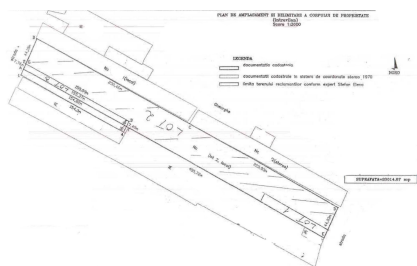

### CARACTERISTICI

- ▶ **ZONA:** Pipera
- ▶ **Suprafata Teren:** 20014 mp
- ▶ **POT:** 40%
- ▶ **CUT:** 2.2
- ▶ **Destinatie:** Rezidential

### DESCRIERE

Terenul oferit spre vanzare este situat pe raza localitatii Voluntari, intr-o zona cu multe proprietati frumoase si elegante, cu numeroase cartiere rezidentiale nou construite, avand acces facil catre Autostrada Bucuresti Ploiesti dar si catre orasul Bucuresti.

**SUPRAFATA TEREN** 20.014,5 mp

**DESCHIDERE:** La 2 strazi

**UTILITATI:** Toate utilitatile

**Hmax.P+4E**

**Informatii urbanism:**

**CUT 2.2**

**POT 40%**

250 EUR mp + TVA