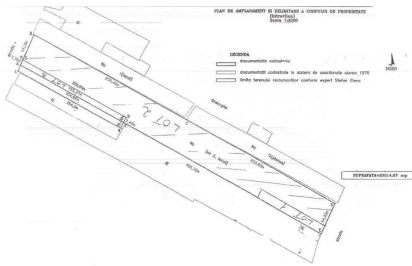

Pipera

Teren de Vanzare

CARACTERISTICI

- ▶ **ZONA:** Pipera
- ▶ **Suprafata Teren:** 20014 mp
- ▶ **POT:** 40%
- ▶ **CUT:** 2.2
- ▶ **Destinatie:** Rezidential

DESCRIERE

Terenul oferit spre vanzare este situat pe raza localitatii Voluntari, intr-o zona cu multe proprietati frumoase si elegante, cu numeroase cartiere rezidentiale nou construite, avand acces facil catre Autostrada Bucuresti Ploiesti dar si catre orasul Bucuresti.

SUPRAFATA TEREN 20.014,5 mp

DESCHIDERE: La 2 strazi

UTILITATI: Toate utilitatile

Hmax.P+4E

Informatii urbanism:

CUT 2.2

POT 40%

250 EUR mp + TVA