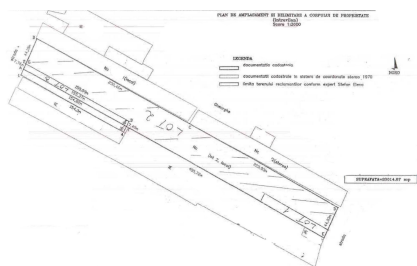

Pipera

Teren de Vanzare

CARACTERISTICI

- ▶ **ZONA:** Pipera
- ▶ **Suprafata Teren:** 20014 mp
- ▶ **POT:** 40%
- ▶ **CUT:** 2.2
- ▶ **Destinatie:** Rezidential

DESCRIERE

Terenul oferit spre vanzare este situat pe raza localitatii Voluntari, intr-o zona cu multe proprietati frumoase si elegante, cu numeroase cartiere rezidentiale nou construite, avand acces facil catre Autostrada Bucuresti Ploiesti dar si catre orasul Bucuresti.

SUPRAFATA TEREN 20.014,5 mp

DESCHIDERE: La 2 strazi

UTILITATI: Toate utilitatile

Hmax.P+4E

Informatii urbanism:

CUT 2.2

POT 40%

250 EUR mp + TVA