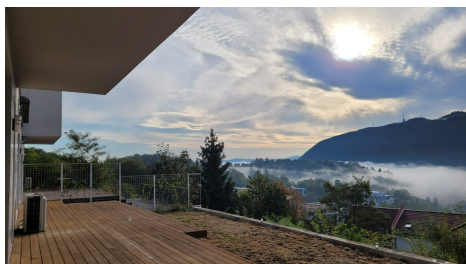

DESCRIERE

Imobilul cochet si elegant este amplasat pe drumul catre Poiana Brasov si are o priveliste absolut extraordinara catre Tampa, Postavaru si centrul istoric al orasului Brasov, situat la o distanta de trei kilometri.

Complexul rezidential exclusivist, cu doar patru apartamente, camerele spatioase, cu suprafete vitrate imense si panorama naucitoare fac din apartament refugiul ideal al iubitorilor luxului contemporan.

Locatia se afla in imediata apropiere a uneia dintre cele mai deosebite regiuni destinate schiului din Romania, care asigura chiar si in extrasezon o varietate interesanta de activitati montane.

Atmosfera intima si relaxanta, atenta acordata detaliilor, finisajele si materialele exceptionale, camerele cu ferestre mari si terasele spatioase, cu vedere panoramica spre Tampa si Postavaru confera spatiului un farmec aparte.