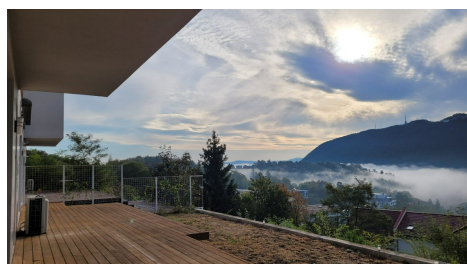

DESCRIERE

Imobilul cochet si elegant este amplasat pe drumul catre Poiana Brasov si are o priveliste absolut extraordinara catre Tampa, Postavaru si centrul istoric al orasului Brasov, situat la o distanta de trei kilometri.

Complexul rezidential exclusivist, cu doar patru apartamente, camerele spatioase, cu suprafete vitrate imense si panorama naucitoare fac din apartament refugiul ideal al iubitorilor luxului contemporan.

Locatia se afla in imediata apropiere a uneia dintre cele mai deosebite regiuni destinate schiului din Romania, care asigura chiar si in extrasezon o varietate interesanta de activitati montane.

Atmosfera intima si relaxanta, atentia acordata detaliilor, finisajele si materialele exceptionale, camerele cu ferestre mari si terasele spatioase, cu vedere panoramica spre Tampa si Postavaru confera spatiului un farmec aparte.