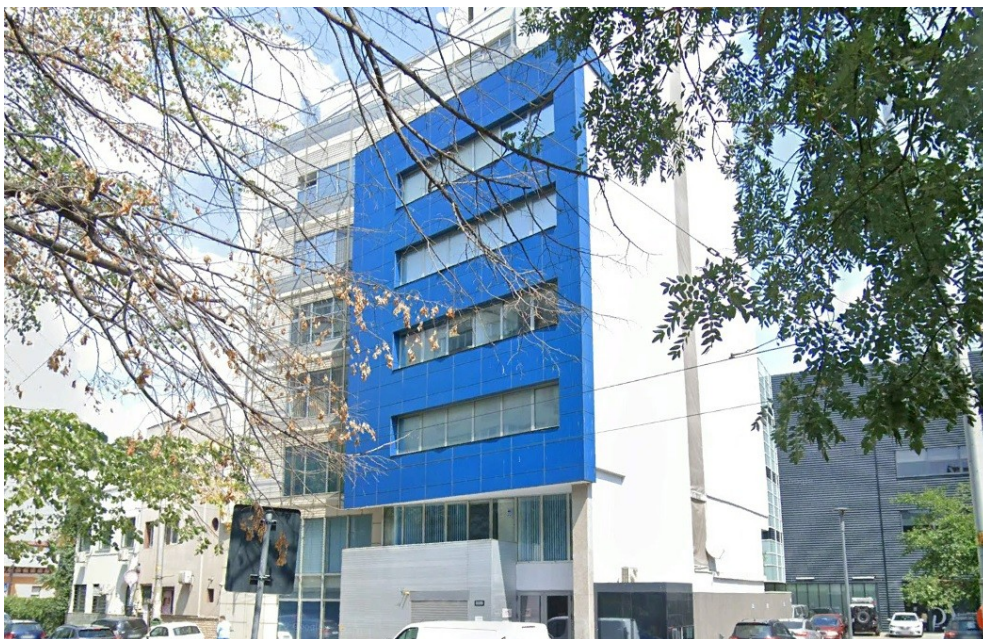

Piata Victoriei

CARACTERISTICI

- ▶ **ZONA:** Piata Victoriei
- ▶ **Suprafata utila:** 213 mp
- ▶ **Etaj:** 6

DESCRIERE

Cladirea este situata in zona Piata Victoriei, la cateva minute distanta de Strada Buzesti si Soseaua Nicolae Titulescu.

Facilitati:

climatizare

lift

paza si receptie

Etaj 6: 213 mp

3.300 EUR

0,04 BITCOIN

1,25 ETHEREUM