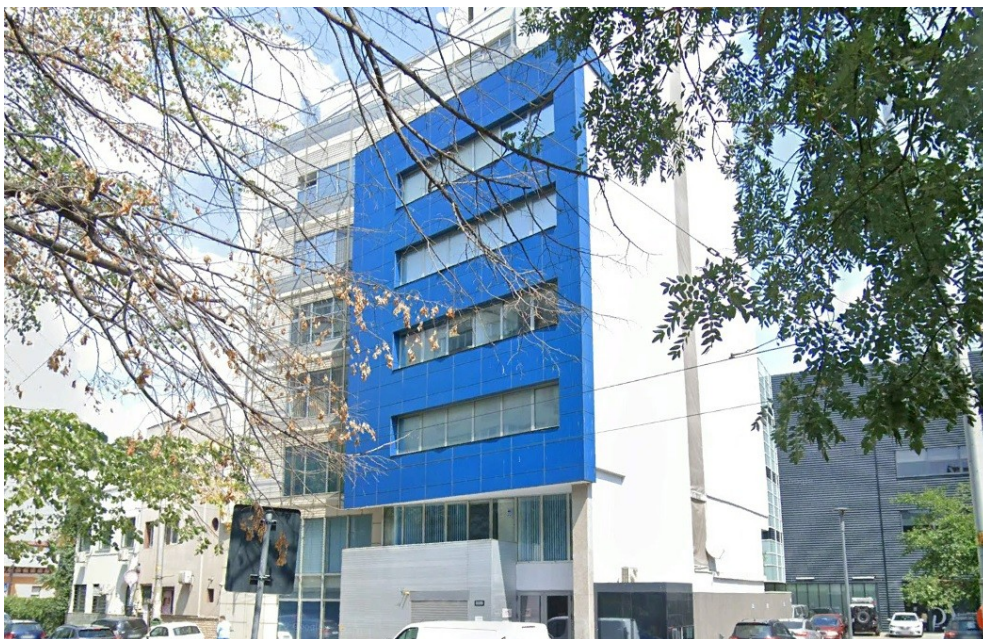

## Piata Victoriei

### CARACTERISTICI

- ▶ **ZONA:** Piata Victoriei
- ▶ **Suprafata utila:** 213 mp
- ▶ **Etaj:** 6

### DESCRIERE

Cladirea este situata in zona Piata Victoriei, la cateva minute distanta de Strada Buzesti si Soseaua Nicolae Titulescu.

Facilitati:

climatizare

lift

paza si receptie

Etaj 6: 213 mp

3.300 EUR