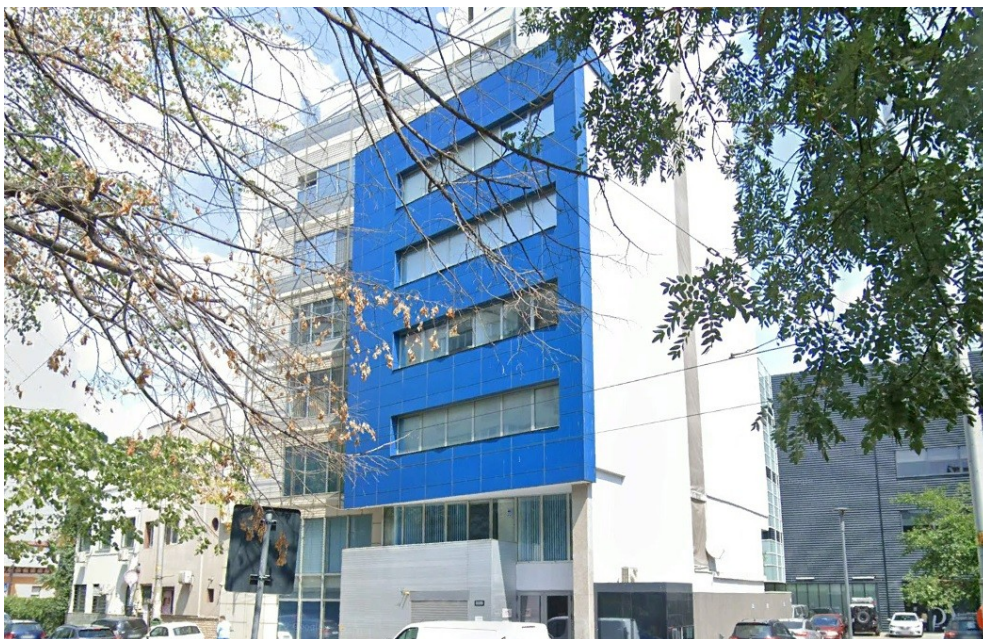

Piata Victoriei

CARACTERISTICI

- ▶ **ZONA:** Piata Victoriei
- ▶ **Suprafata utila:** 213 mp
- ▶ **Etaj:** 6

DESCRIERE

Cladirea este situata in zona Piata Victoriei, la cateva minute distanta de Strada Buzesti si Soseaua Nicolae Titulescu.

Facilitati:

climatizare

lift

paza si receptie

Etaj 6: 213 mp

3.300 EUR

0,04 BITCOIN

1,97 ETHEREUM