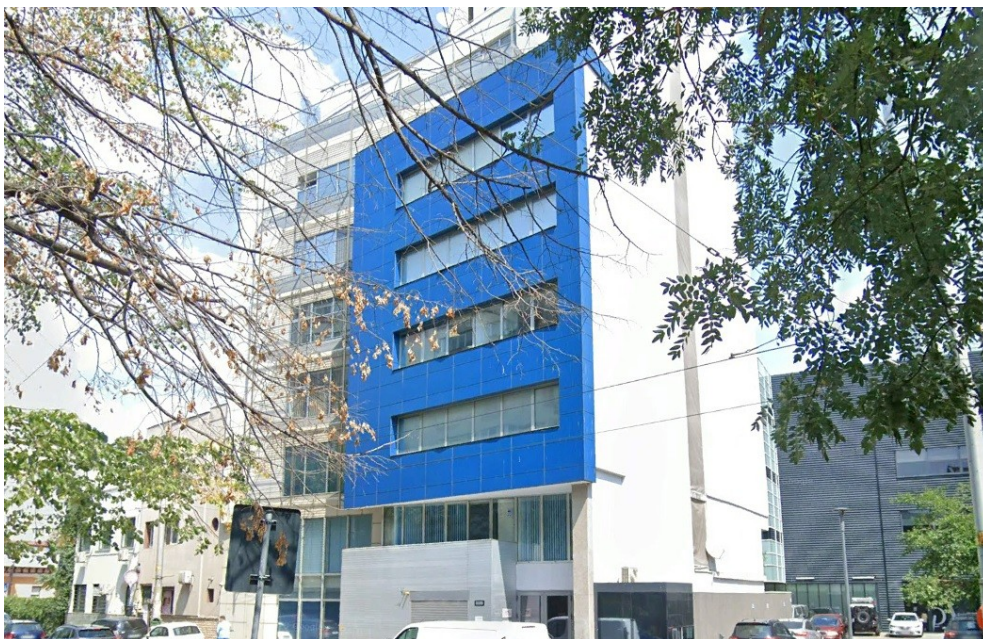

## Piata Victoriei

### CARACTERISTICI

- ▶ **ZONA:** Piata Victoriei
- ▶ **Suprafata utila:** 213 mp
- ▶ **Etaj:** 6

### DESCRIERE

Cladirea este situata in zona Piata Victoriei, la cateva minute distanta de Strada Buzesti si Soseaua Nicolae Titulescu.

Facilitati:

climatizare

lift

paza si receptie

Etaj 6: 213 mp

**3.300 EUR**