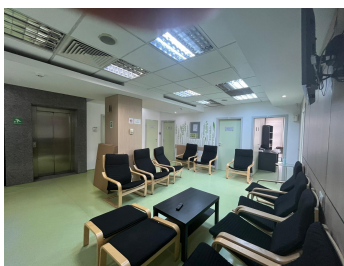

Unirii

CARACTERISTICI

- **ZONA:** Unirii
- **Suprafata utila:** 1143 mp
- **Nr. camere:** 31
- **Nr. bai:** 11
- **Regim de inaltime:** S+P+4E

FINISAJE/DOTARI

- **Alte dotari:** AC

DESCRIERE

Cladirea se afla la numai zece minute de mers pe jos de Piata Unirii si de metrou.
Localizarea ultracentrala permite accesul facil la mijloace de transport in comun.

Amenajari si dotari:

31 cabinete medicale utilate cu lavoare

11 grupuri sanitare

receptie si sala de asteptare pe fiecare etaj

aer conditionat centralizat chiller

subsol—laborator de microbiologie cu chiller separat si centrala de tratare a aerului.

parter - 2 cabinete pereti baritati pentru radiologie/rmn cu bransament de curent 150kw

Suprafata totala: 1143 mp