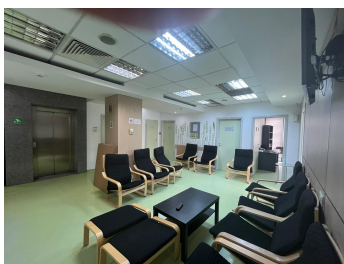

Unirii

CARACTERISTICI

- **ZONA:** Unirii
- **Suprafata utila:** 1143 mp
- **Nr. camere:** 31
- **Nr. bai:** 11
- **Regim de inaltime:** S+P+4E

FINISAJE/DOTARI

- **Alte dotari:** AC

DESCRIERE

Cladirea se afla la numai zece minute de mers pe jos de Piata Unirii si de metrou.
Localizarea ultracentrala permite accesul facil la mijloace de transport in comun.

Amenajari si dotari:

31 cabinete medicale utilate cu lavoare

11 grupuri sanitare

receptie si sala de asteptare pe fiecare etaj

aer conditionat centralizat chiller

subsol—laborator de microbiologie cu chiller separat si centrala de tratare a aerului.

parter - 2 cabinete pereti baritati pentru radiologie/rmn cu bransament de curent 150kw

Suprafata totala: 1143 mp