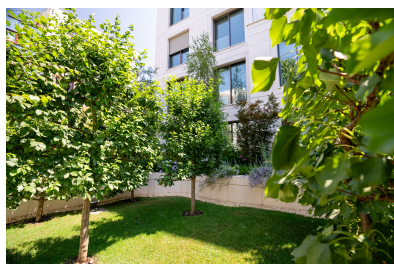

Dorobanti-Capitale

Inchiriere Apartament

2 camere

CARACTERISTICI

- **ZONA:** Dorobanti-Capitale
- **Suprafata utila:** 84 mp
- **Suprafata construita:** 109.16 mp
- **Nr. Dormitoare:** 1
- **Nr. camere:** 2
- **Nr. bai:** 1
- **Nr. locuri de parcare:** 1
- **Etaj:** 2
- **An constructie:** 2024
- **Regim de inaltime:** S+P+4E
- **Nr. balcoane:** 30 mp

Desfasurare

Apartament 2 camere, suprafata utila de 84 mp, elegant si foarte bine împartit în:

- 1 living + dining
- 1 Bucătărie,
- 1 Dormitor
- 1 baie;
- dressing si zone de depozitare

Terasă acoperita 30.51 mp
Loc de parcare in garajul subteran

FINISAJE/DOTARI

- **Mobilat:** Se poate Mobila

DESCRIERE

Apartamentul oferit spre inchiriere este situat într-una dintre cele mai rafinate si exclusiviste zone din București, Dorobanti – Capitale, într-o clădire de lux, nou construita.

Apartamentul impresioneaza prin eleganta si rafinament și conferă chiriașilor un stil aparte de viata.

Foarte aproape sunt ambasade, Palatul Guvernului, institutiile publice, muzee, spitale, zone verzi, licee și școli, restaurante și cafele confortabile, vile rezidențiale elegante și chic.