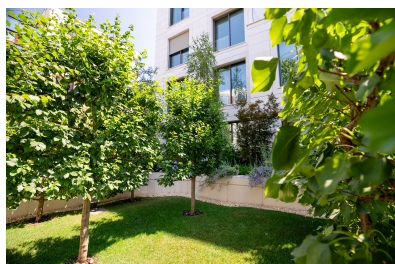

Dorobanti-Capitale

Inchiriere Apartament

2 camere

CARACTERISTICI

- **ZONA:** Dorobanti-Capitale
- **Suprafata utila:** 84 mp
- **Suprafata construita:** 109.16 mp
- **Nr. Dormitoare:** 1
- **Nr. camere:** 2
- **Nr. bai:** 1
- **Nr. locuri de parcare:** 1
- **Etaj:** 2
- **An constructie:** 2024
- **Regim de inaltime:** S+P+4E
- **Nr. balcoane:** 30 mp

Desfasurare

Apartament 2 camere, suprafata utila de 84 mp, elegant si foarte bine împartit în:

- 1 living + dining
- 1 Bucătărie,
- 1 Dormitor
- 1 baie;
- dressing si zone de depozitare

Terasă acoperita 30.51 mp
Loc de parcare in garajul subteran

FINISAJE/DOTARI

- **Mobilat:** Se poate Mobila

DESCRIERE

Apartamentul oferit spre inchiriere este situat într-una dintre cele mai rafinate si exclusiviste zone din București, Dorobanti – Capitale, într-o clădire de lux, nou construita.

Apartamentul impresioneaza prin eleganta si rafinament și conferă chiriașilor un stil aparte de viata.

Foarte aproape sunt ambasade, Palatul Guvernului, institutiile publice, muzee, spitale, zone verzi, licee și școli, restaurante și cafele confortabile, vile rezidențiale elegante și chic.