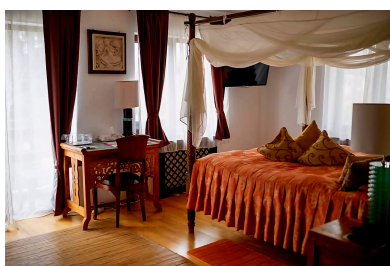

Cornu

CARACTERISTICI

- **ZONA:** Cornu
- **Suprafata utila:** 1200 mp
- **Nr. Dormitoare:** 15
- **Nr. camere:** 16
- **Nr. bai:** 16
- **Regim de inaltime:** D+P+2E

FINISAJE/DOTARI

- **Alte dotari:** Piscina

DESCRIERE

Locatia de exceptie in mijlocul naturii si a unei frumoase livezi de meri, cu o vedere deosebita asupra zonei inconjuratoare la circa 7 km distanta fata de Gara din Câmpina si la circa 80 km distanta fata de Aeroportul International Otopeni aceasta pensiune reprezinta un loc mirific de odihna si relaxare pentru turistii ce i-au trecut pragul, inca de la deschidere si pana astazi.

Ofer? o piscin? interiorar?, facilit?i spa ?i de fitness, precum ?i un teren de badminton ?i serviciu de închiriere de biciclete.

Este disponibil WiFi gratuit în întreaga cl?dire.

Camerele sunt decorate cu elemente în stil balinez si sunt dotate cu aer condi?ionat, TV, frigider ?i seif.

- 15 camere cu bai;
- piscina acoperita;
- sala de sport;
- camere spa;