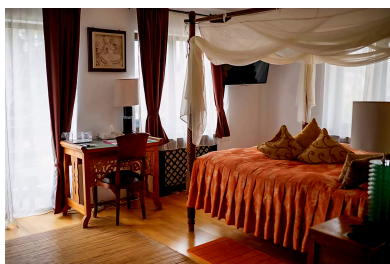

Cornu

CARACTERISTICI

- **ZONA:** Cornu
- **Suprafata utila:** 1200 mp
- **Nr. Dormitoare:** 15
- **Nr. camere:** 16
- **Nr. bai:** 16
- **Regim de inaltime:** D+P+2E

FINISAJE/DOTARI

- **Alte dotari:** Piscina

DESCRIERE

Locatia de exceptie in mijlocul naturii si a unei frumoase livezi de meri, cu o vedere deosebita asupra zonei inconjuratoare la circa 7 km distanta fata de Gara din Câmpina si la circa 80 km distanta fata de Aeroportul International Otopeni aceasta pensiune reprezinta un loc mirific de odihna si relaxare pentru turistii ce i-au trecut pragul, inca de la deschidere si pana astazi.

Ofer? o piscin? interiorar?, facilit?i spa ?i de fitness, precum ?i un teren de badminton ?i serviciu de închiriere de biciclete.

Este disponibil WiFi gratuit în întreaga cl?dire.

Camerele sunt decorate cu elemente în stil balinez si sunt dotate cu aer condi?ionat, TV, frigider ?i seif.

- 15 camere cu bai;
- piscina acoperita;
- sala de sport;
- camere spa;