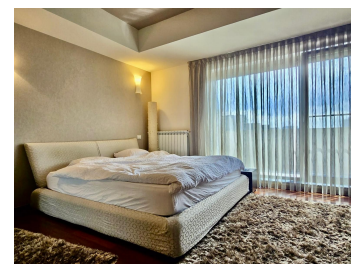

Herastrau

Vanzare Apartament

4 camere

CARACTERISTICI

- ▶ **ZONA:** Herastrau
- ▶ **Suprafata utila:** 193 mp
- ▶ **Suprafata construita:** 215 mp
- ▶ **Nr. Dormitoare:** 3
- ▶ **Nr. camere:** 4
- ▶ **Nr. bai:** 2
- ▶ **Etaj:** 4
- ▶ **An constructie:** 2008
- ▶ **Regim de inaltime:** S+P+6E
- ▶ **Balcoane:** 3