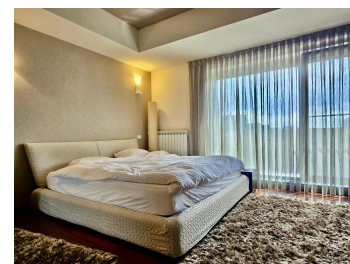

Herastrau

Vanzare Apartament

4 camere

CARACTERISTICI

- ▶ **ZONA:** Herastrau
- ▶ **Suprafata utila:** 193 mp
- ▶ **Suprafata construita:** 215 mp
- ▶ **Nr. Dormitoare:** 3
- ▶ **Nr. camere:** 4
- ▶ **Nr. bai:** 2
- ▶ **Etaj:** 4
- ▶ **An constructie:** 2008
- ▶ **Regim de inaltime:** S+P+6E
- ▶ **Balcoane:** 3