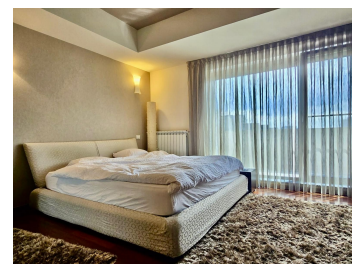

Herastrau

Vanzare Apartament

4 camere

CARACTERISTICI

- ▶ **ZONA:** Herastrau
- ▶ **Suprafata utila:** 193 mp
- ▶ **Suprafata construita:** 215 mp
- ▶ **Nr. Dormitoare:** 3
- ▶ **Nr. camere:** 4
- ▶ **Nr. bai:** 2
- ▶ **Etaj:** 4
- ▶ **An constructie:** 2008
- ▶ **Regim de inaltime:** S+P+6E
- ▶ **Balcoane:** 3