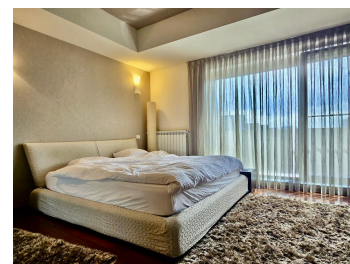

Herastrau

Vanzare Apartament

4 camere

CARACTERISTICI

- ▶ **ZONA:** Herastrau
- ▶ **Suprafata utila:** 193 mp
- ▶ **Suprafata construita:** 215 mp
- ▶ **Nr. Dormitoare:** 3
- ▶ **Nr. camere:** 4
- ▶ **Nr. bai:** 2
- ▶ **Etaj:** 4
- ▶ **An constructie:** 2008
- ▶ **Regim de inaltime:** S+P+6E
- ▶ **Balcoane:** 3

DESCRIERE

Apartamentul este situat la etajul patru al unui imobil din 2008, in apropiere de Parcul Herastrau, Soseaua Nordului, Cartierul Aviatiei, Mall Promenada si Mall Baneasa.

Descriere:

Regatta va prezinta o proprietate modern?, situat? într-o zon? de prestigiu a Bucure?tiului, în imediata apropiere a Parcului Herastrau ?i a Soselei Nordului, oferind acces rapid la Mall Promenada. Cu patru camere spa?ioase, dou? b?i elegante ?i un loc de parcare subteran, acest apartament reprezint? o op?iune excelent? pentru cei care caut? confort ?i comoditate. Mobilat ?i utilat complet, cu o central? a imobilului pentru un confort termic optim, aceast? locuin?? este gata s? întâmpine noii proprietari cu un stil de via?? modern ?i acces facil la facilit??ile zonei.