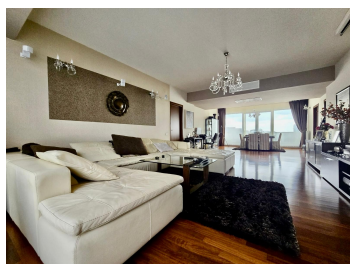

DESCRIERE

Apartamentul este situat la etajul patru al unui imobil din 2008, in apropiere de Parcul Herastrau, Soseaua Nordului, Cartierul Aviatiei, Mall Promenada si Mall Baneasa.

Descriere:

Regatta va prezinta o proprietate modern?, situat? într-o zon? de prestigiu a Bucure?tiului, în imediata apropiere a Parcului Herastrau ?i a Soselei Nordului, oferind acces rapid la Mall Promenada. Cu patru camere spa?ioase, dou? b?i elegante ?i un loc de parcare subteran, acest apartament reprezint? o op?iune excelent? pentru cei care caut? confort ?i comoditate. Mobilat ?i utilat complet, cu o central? a imobilului pentru un confort termic optim, aceast? locuin?? este gata s? întâmpine noii proprietari cu un stil de via?? modern ?i acces facil la facilit??ile zonei.