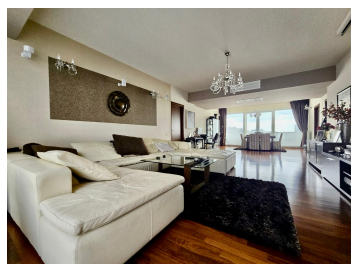

### DESCRIERE

Apartamentul este situat la etajul patru al unui imobil din 2008, in apropiere de Parcul Herastrau, Soseaua Nordului, Cartierul Aviatiei, Mall Promenada si Mall Baneasa.

Descriere:

Regatta va prezinta o proprietate modern?, situat? într-o zon? de prestigiu a Bucure?tiului, în imediata apropiere a Parcului Herastrau ?i a Soselei Nordului, oferind acces rapid la Mall Promenada. Cu patru camere spa?ioase, dou? b?i elegante ?i un loc de parcare subteran, acest apartament reprezint? o op?iune excelent? pentru cei care caut? confort ?i comoditate. Mobilat ?i utilat complet, cu o central? a imobilului pentru un confort termic optim, aceast? locuin?? este gata s? întâmpine noii proprietari cu un stil de via?? modern ?i acces facil la facilit??ile zonei.