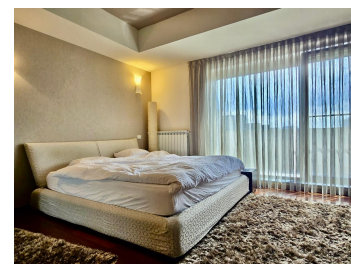

### DESCRIERE

Apartamentul este situat la etajul patru al unui imobil din 2008, in apropiere de Parcul Herastrau, Soseaua Nordului, Cartierul Aviatiei, Mall Promenada si Mall Baneasa.

Descriere:

Regatta va prezinta o proprietate modern?, situat? într-o zon? de prestigiu a Bucure?tiului, în imediata apropiere a Parcului Herastrau ?i a Soselei Nordului, oferind acces rapid la Mall Promenada. Cu patru camere spa?ioase, dou? b?i elegante ?i un loc de parcare subteran, acest apartament reprezint? o op?iune excelent? pentru cei care caut? confort ?i comoditate. Mobilat ?i utilat complet, cu o central? a imobilului pentru un confort termic optim, aceast? locuin?? este gata s? întâmpine noii proprietari cu un stil de via?? modern ?i acces facil la facilit??ile zonei.