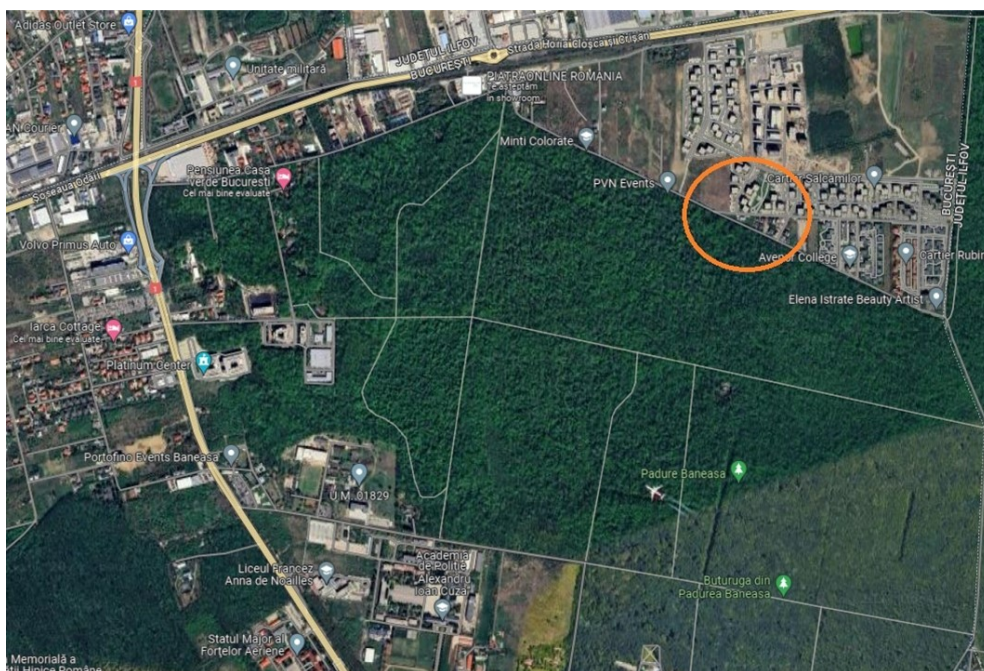

### CARACTERISTICI

- ▶ **ZONA:** Baneasa
- ▶ **Suprafata Teren:** 7000 mp
- ▶ **Destinatie:** Rezidential

### DESCRIERE

Terenul oferit spre vanzare este situat in zona Baneasa in apropiere de Greenfield si are autorizatie de construire pentru realizarea unui ansamblu de locuinte colective pe 4 tronsoane, in regim de inaltime S+P+2E+M.(62 de apartamente si 96 de locuri de parcare), inclusiv instalatiile interioare aferente. In imediata vecinatate sunt scoli importante, ansambluri rezidentiale nou construite, centre comerciale, iar accesul catre oras este facil.

Suprafata teren: 7.000 mp

Informatii urbanism:

Ac: 1.769,36 mp;

Ad: 10.606,00 mp

Ad suprateran=7.358,00 mp;

Au total=7.954,50 mp

H max: S+P+2E + M (14 mp)