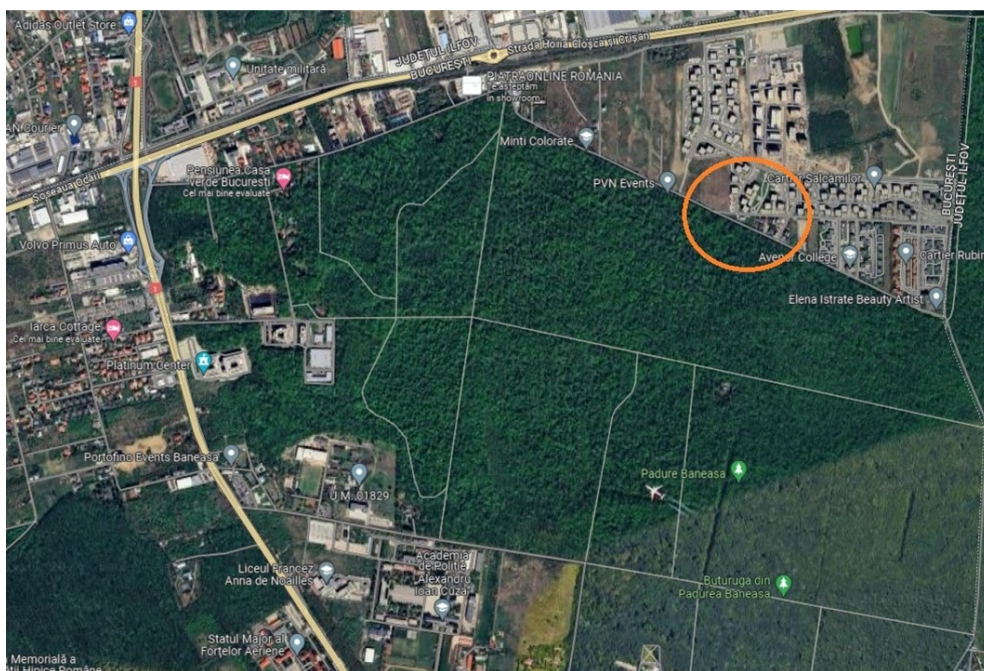

Baneasa

Teren de Vanzare

CARACTERISTICI

- ▶ **ZONA:** Baneasa
- ▶ **Suprafata Teren:** 7000 mp
- ▶ **Destinatie:** Rezidential

DESCRIERE

Terenul oferit spre vanzare este situat in zona Baneasa in apropiere de Greenfield si are autorizatie de construire pentru realizarea unui ansamblu de locuinte colective pe 4 tronsoane, in regim de inaltime S+P+2E+M.(62 de apartamente si 96 de locuri de parcare), inclusiv instalatiile interioare aferente. In imediata vecinatate sunt scoli importante, ansambluri rezidentiale nou construite, centre comerciale, iar accesul catre oras este facil.

Suprafata teren: 7.000 mp

Informatii urbanism:

Ac: 1.769,36 mp;

Ad: 10.606,00 mp

Ad suprateran=7.358,00 mp;

Au total=7.954,50 mp

H max: S+P+2E + M (14 mp)