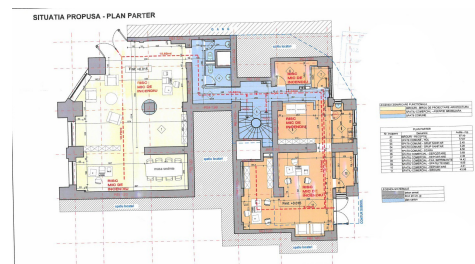

### CARACTERISTICI

- ▶ **ZONA:** Unirii
- ▶ **Suprafata utila:** 570 mp
- ▶ **Regim de inaltime:** S+P+M

### DESCRIERE

Spatiul se afla situat pe Bulevardul Unirii beneficiind de trafic pietonal si auto.

Facilitati:

- amenajat;
- trafic pietonal si auto intens;
- usa acces fata/ spate;
- centrala proprie;

Suprafete:

Total suprafata utila: 570 mp  
Subsol: 96 mp  
Parter: 205 mp  
Mezanin: 269 mp

10.000 EUR + TVA

0,10 BITCOIN + TVA

3,22 ETHEREUM + TVA