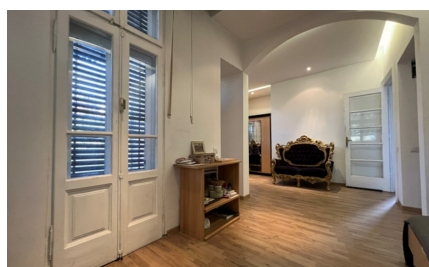

Domenii

CARACTERISTICI

- **ZONA:** Domenii
- **Suprafata utila:** 482 mp
- **Suprafata Teren:** 576 mp
- **Nr. camere:** 11
- **Regim de inaltime:** D+P+E+M

FINISAJE/DOTARI

- **Alte dotari:** Geamuri Termopan, Faianta, Gresie, Parchet, Garaj

DESCRIERE

Vila este situata in zona Domenii, in vecinatate Parcului Herastrau si a Arcului de Triumf, avand acces facil atat catre zona de nord cat si catre zona centrala.

Facilitati:

Demisol: 3 camere, camera tehnica, garaj

Parter: living 40 mp, 1 camere, bucatarie, un grup sanitar.

Etajul 1: 4 camere, un grup sanitar, terasa.

Mansarda 2 camere, pod;

Vila necesita renovare. Proprietarul este dispus sa o faca el sau sa ofere luni gratuite chirasului si sa o renoveze acesta.

5.000 EUR

0,07 BITCOIN

2,98 ETHEREUM