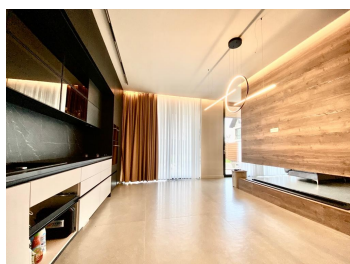

Pipera

Casa de Vanzare

CARACTERISTICI

- **ZONA:** Pipera
- **Suprafata utila:** 220 mp
- **Suprafata construita:** 270 mp
- **Suprafata Teren:** 500 mp
- **Proprietar:** Persoana Fizica
- **Nr. Dormitoare:** 5
- **Nr. camere:** 6
- **Nr. bai:** 4
- **Nr. locuri de parcare:** 3
- **An constructie:** 2023
- **Regim de inaltime:** P+1
- **Nr. balcoane:** 3

FINISAJE/DOTARI

- **Alte dotari:** Semineu, Filtru de apa, Incalzire Pardoseala, Marmura, Geamuri Termopan, Conexiune Retea Vocea si Internet, Video Interfon

DESCRIERE

Într-un complex rezidențial frumos și elegant, echipat și finisat cu materiale de ultimă generație, aceasta este ultima vilă disponibilă într-un număr de 25 de vile inteligente, cu o arhitectură specială.

Vila beneficiază de piscină proprie cu sistem automat de tratare a apei, schimbător de căldură și pompa de înot contra curentului. Curtea exterioară este îngrădită perimetral și amenajată cu beton cu quartz elicoptrizat și gazon natural.

Vila este izolată la exterior cu polistiren expandat Caparol și tencuială decorativă, iar pe anumite suprafețe din fațadă se vor regăsi plăci ceramice și riflaj de lemn de pin tratat.

Vila este dotată cu ferestre largi pentru a beneficia de cât mai multă lumină naturală, tamplăria fiind de cea mai înaltă calitate, beneficiind de ferestre din aluminiu marca Rayners cu geam tripan.

Printre multe altele la interior veți regăsi încălzirea în pardoseală cu pompa de căldură reversibilă, instalații de răcire în tavane, sistem smart de controlare a casei de la distanță, scara din sticlă structurală cu trepte de lemn, sistem de ionizare a aerului ce ajută la eliminarea virusurilor, aerul din interior fiind evacuat separat, iar cel ce intră fiind purificat prin acest sistem.

Sistem KNX pentru toată casa (comandă vocală), camere video, draperii și perdele electrice, piscină încălzită, finisaje de lux, mobilată și utilată la cele mai înalte standarde.

698.000 EUR

12,02 BITCOIN

297,68 ETHEREUM