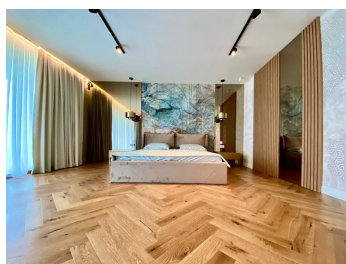

Pipera

Casa de Vanzare

CARACTERISTICI

- **ZONA:** Pipera
- **Suprafata utila:** 220 mp
- **Suprafata construita:** 270 mp
- **Suprafata Teren:** 500 mp
- **Proprietar:** Persoana Fizica
- **Nr. Dormitoare:** 5
- **Nr. camere:** 6
- **Nr. bai:** 4
- **Nr. locuri de parcare:** 3
- **An constructie:** 2023
- **Regim de inaltime:** P+1
- **Nr. balcoane:** 3

FINISAJE/DOTARI

- **Alte dotari:** Semineu, Filtru de apa, Incalzire Pardoseala, Marmura, Geamuri Termopan, Conexiune Retea Vocea si Internet, Video Interfon

DESCRIERE

Într-un complex rezidențial frumos și elegant, echipat și finisat cu materiale de ultimă generație, aceasta este ultima vilă disponibilă într-un număr de 25 de vile inteligente, cu o arhitectură specială.

Vila beneficiază de piscină proprie cu sistem automat de tratare a apei, schimbător de căldură și pompa de înot contra curentului. Curtea exterioară este îngrădită perimetral și amenajată cu beton cu quartz elicoptrizat și gazon natural.

Vila este izolată la exterior cu polistiren expandat Caparol și tencuială decorativă, iar pe anumite suprafețe din fațadă se vor regăsi plăci ceramice și riflaj de lemn de pin tratat.

Vila este dotată cu ferestre largi pentru a beneficia de cât mai multă lumină naturală, tamplăria fiind de cea mai înaltă calitate, beneficiind de ferestre din aluminiu marca Rayners cu geam tripan.

Printre multe altele la interior veți regăsi încălzirea în pardoseală cu pompa de căldură reversibilă, instalații de răcire în tavane, sistem smart de controlare a casei de la distanță, scara din sticlă structurală cu trepte de lemn, sistem de ionizare a aerului ce ajută la eliminarea virusurilor, aerul din interior fiind evacuat separat, iar cel ce intră fiind purificat prin acest sistem.

Sistem KNX pentru toată casa (comandă vocală), camere video, draperii și perdele electrice, piscină încălzită, finisaje de lux, mobilată și utilată la cele mai înalte standarde.

698.000 EUR

12,02 BITCOIN

297,68 ETHEREUM