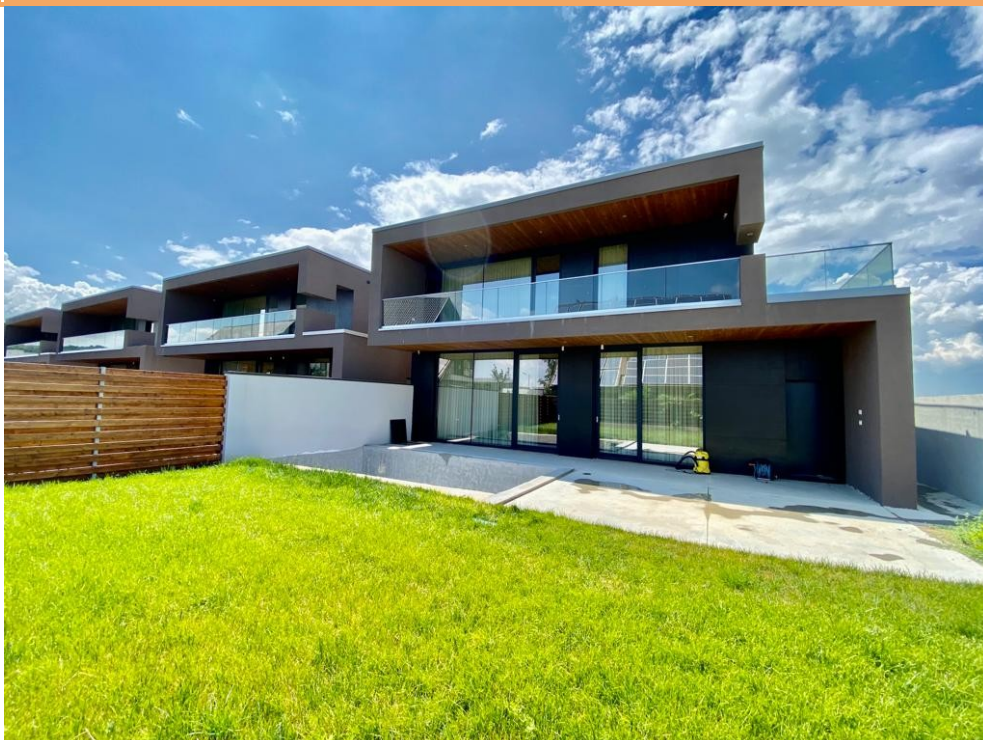

Pipera

Casa de Vanzare

CARACTERISTICI

- ▶ **ZONA:** Pipera
- ▶ **Suprafata utila:** 220 mp
- ▶ **Suprafata construita:** 270 mp
- ▶ **Suprafata Teren:** 500 mp
- ▶ **Proprietar:** Persoana Fizica
- ▶ **Nr. Dormitoare:** 5
- ▶ **Nr. camere:** 6
- ▶ **Nr. bai:** 4
- ▶ **Nr. locuri de parcare:** 3
- ▶ **An constructie:** 2023
- ▶ **Regim de inaltime:** P+1
- ▶ **Nr. balcoane:** 3

FINISAJE/DOTARI

- ▶ **Alte dotari:** Semineu, Filtru de apa, Incalzire Pardoseala, Marmura, Geamuri Termopan, Conexiune Retea Vocea si Internet, Video Interfon

DESCRIERE

Într-un complex rezidențial frumos și elegant, echipat și finisat cu materiale de ultimă generație, aceasta este ultima vilă disponibilă într-un număr de 25 de vile inteligente, cu o arhitectură specială.

Vila beneficiază de piscină proprie cu sistem automat de tratare a apei, schimbător de căldură și pompă de încălzire contra curentului. Curtea exterioară este îngrădită perimetral și amenajată cu beton cu quartz elicoptrizat și gazon natural.

Vila este izolată la exterior cu polistiren expandat Caparol și tencuială decorativă, iar pe anumite suprafețe din fațadă se vor regăsi plăci ceramice și riflaj de lemn de pin tratat.

Vila este dotată cu ferestre largi pentru a beneficia de cât mai multă lumină naturală, tamplăria fiind de cea mai înaltă calitate, beneficiind de ferestre din aluminiu marca Rayners cu geam tripan.