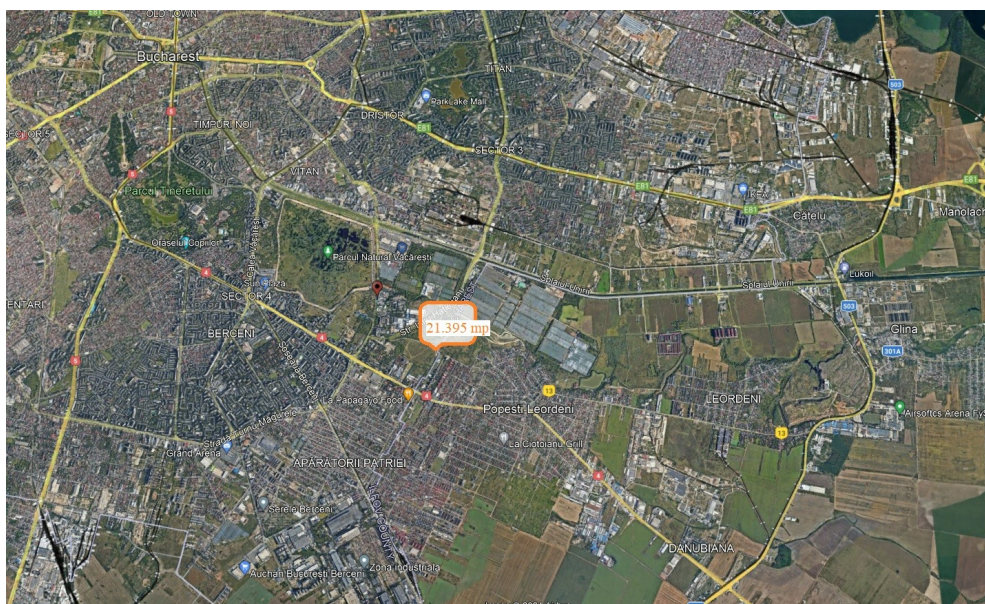

Calea Vitan

Teren de Vanzare

CARACTERISTICI

- ▶ **ZONA:** Calea Vitan
- ▶ **POT:** 70
- ▶ **CUT:** 3
- ▶ **Destinatie:** Rezidential
- ▶ **Front stradal:** DA

DESCRIERE

Terenul oferit spre vanzare este situata in zona Vitan—Barzesti, in apropiere de targul Vitan si Splaiul Unirii. Accesul catre locatie se face deosebit de facil atat din Splaiul Unirii cat si din Soseaua Vitan Barzesti— strada Iuliu Hatieganu. In vecinatate sunt mai multe complexuri rezidentiale, centre comerciale, Spitalul de Urgenta Sfantul Ioan, scoali si licee. In ultima perioada, zona a cunoscut o puternica dezvoltare din punctul de vedere al infrastructurii.