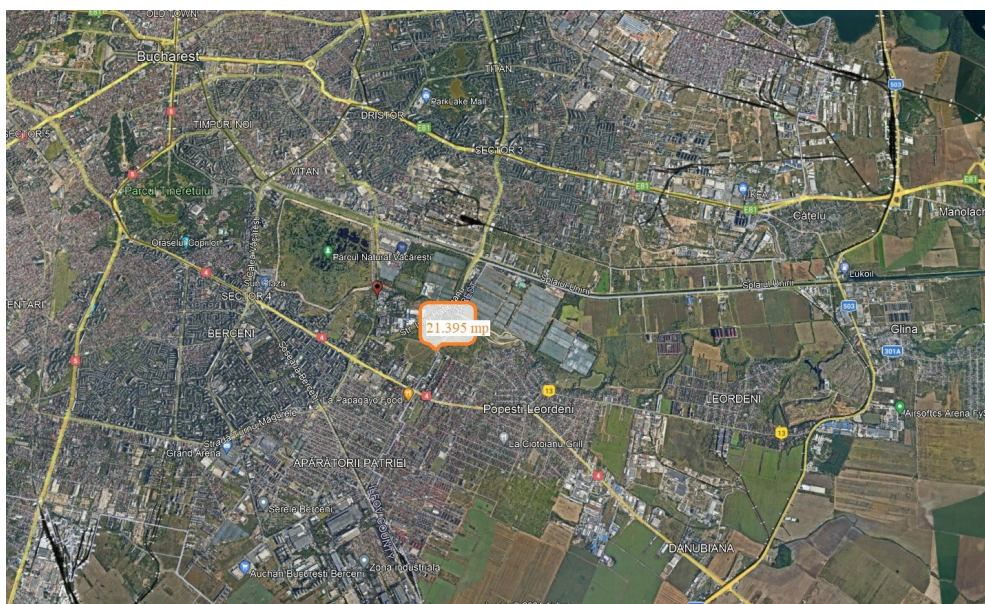

Calea Vitan

Teren de Vanzare

CARACTERISTICI

- ▶ **ZONA:** Calea Vitan
- ▶ **POT:** 70
- ▶ **CUT:** 3
- ▶ **Destinatie:** Rezidential
- ▶ **Front stradal:** DA

DESCRIERE

Terenul oferit spre vanzare este situata in zona Vitan—Barzesti, in apropiere de targul Vitan si Splaiul Unirii. Accesul catre locatie se face deosebit de facil atat din Splaiul Unirii cat si din Soseaua Vitan Barzesti— strada Iuliu Hatieganu. In vecinatate sunt mai multe complexuri rezidentiale, centre comerciale, Spitalul de Urgenta Sfantul Ioan, scoili si licee. In ultima perioada, zona a cunoscut o puternica dezvoltare din punctul de vedere al infrastructurii.