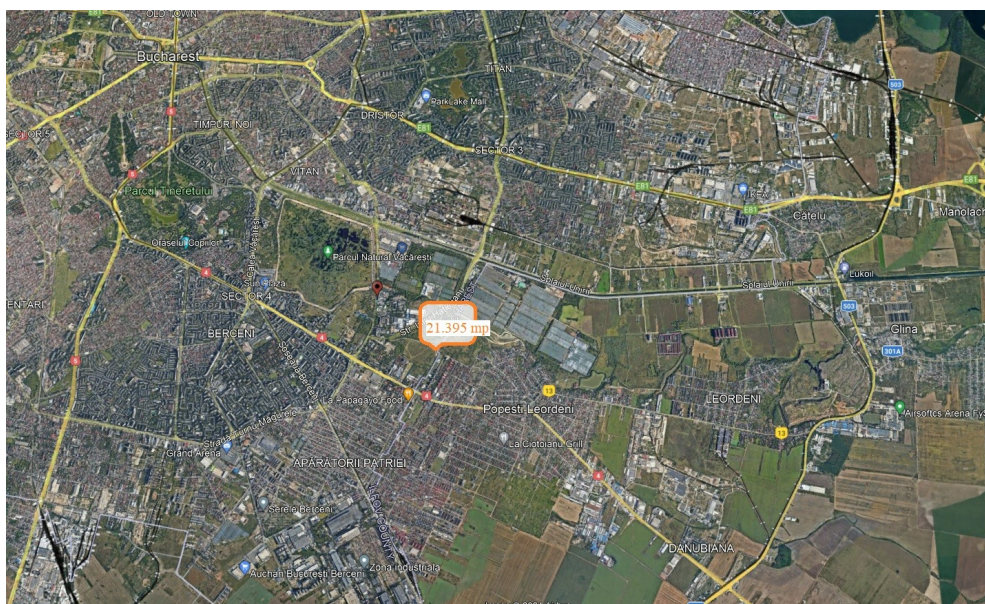

Calea Vitan

Teren de Vanzare

CARACTERISTICI

- ▶ **ZONA:** Calea Vitan
- ▶ **POT:** 70
- ▶ **CUT:** 3
- ▶ **Destinatie:** Rezidential
- ▶ **Front stradal:** DA

DESCRIERE

Terenul oferit spre vanzare este situata in zona Vitan—Barzesti, in apropiere de targul Vitan si Splaiul Unirii. Accesul catre locatie se face deosebit de facil atat din Splaiul Unirii cat si din Soseaua Vitan Barzesti— strada Iuliu Hatieganu. In vecinatate sunt mai multe complexuri rezidentiale, centre comerciale, Spitalul de Urgenta Sfantul Ioan, scoli si licee. In ultima perioada, zona a cunoscut o puternica dezvoltare din punctul de vedere al infrastructurii.