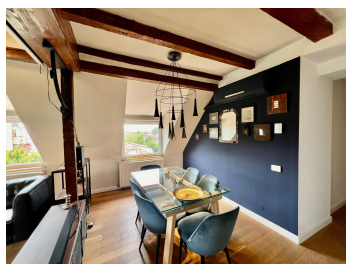

DESCRIERE

Apartamentul este situat la mansarda unui imobil din 2003, aflat in zona Primaverii, foarte aproape de Parcul Herastrau, Piata Charles de Gaulle si numeroase puncte de interes.

Descriere:

Pentru cei interesați de un apartament spațios și modern în București, Regatta prezintă o ofertă tentantă în zona Primaverii: un apartament cu 4 camere situat în mansarda, cu două bari, complet mobilat și utilat. Confortul termic este asigurat de centrala termică și calorifere, iar pentru zilele calde de vară, apartamentul este echipat cu aer condiționat. Amplasat strategic aproape de Parcul Herastrau și Piața Charles de Gaulle, locația oferă acces facil la zone verzi și puncte de interes.