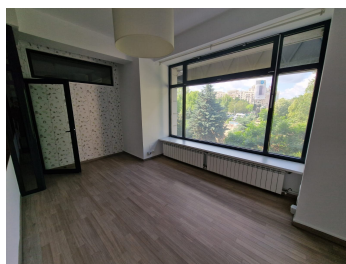

Unirii

Inchiriere Spatii Comerciale

CARACTERISTICI

- **ZONA:** Unirii
- **Suprafata utila:** 283 mp
- **Etaj:** P+M

Desfasurare

Total suprafata utila: 283 mp

Parter: 134 mp

Mezanin: 149 mp

DESCRIERE

Spatiul se afla situat in Piata Unirii perfect pretabil pentru showroom, clinica, magazin, birouri.

Spatiul este dispus pe Parter + Mezanin;

Facilitati:

- open space
- grupuri sanitare
- pardoseli placate cu parchet in suprafata comerciala si cu mocheta in spatiile de birouri;
- climatizare la mezanin asigurata de aparate de aer conditionat de tip split;
- instalatie de detectie, semnalizare si alarmare in caz de incendiu;
- instalatie de supraveghere video atat pe fatada principala, cat si pe cea secundara;
- instalatie de alarmare la efracție;