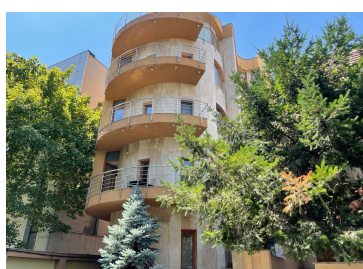

## Piata Charles de Gaulle

### CARACTERISTICI

- ▶ **ZONA:** Piata Charles de Gaulle
- ▶ **Suprafata utila:** 102.5 mp
- ▶ **Etaj:** 4
- ▶ **An constructie:** 2005
- ▶ **Regim de inaltime:** S+P+4E

### DESCRIERE

Imobilul este situat langa Piata Charles de Gaulle, la cateva minute distanta de Parcul Herastrau.  
Locatia ofera acces facil catre toate mijloacele de transport in comun cat si catre toate zonele de interes ale capitalei.  
Suprafata utila totala: 759.27 mp + 152.68 mp terase;  
Suprafata disponibila:  
Etaj 4: 102,5 mp + 35,6 mp terasa  
- 4 camere + 2 grupuri sanitare + bucatarie  
Facilitati:  
- constructie 2005