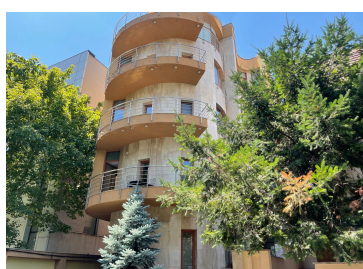

Piata Charles de Gaulle

CARACTERISTICI

- ▶ **ZONA:** Piata Charles de Gaulle
- ▶ **Suprafata utila:** 102.5 mp
- ▶ **Etaj:** 4
- ▶ **An constructie:** 2005
- ▶ **Regim de inaltime:** S+P+4E

FINISAJE/DOTARI

- ▶ **Alte dotari:** AC, Lift, Centrala Termica, Geamuri Termopan, Faianta, Gresie

DESCRIERE

Imobilul este situat langa Piata Charles de Gaulle, la cateva minute distanta de Parcul Herastrau.
Locatia ofera acces facil catre toate mijloacele de transport in comun cat si catre toate zonele de interes ale capitalei.
Suprafata utila totala: 759.27 mp + 152.68 mp terase;
Suprafata disponibila:
Etaj 4: 102,5 mp + 35,6 mp terasa
- 4 camere + 2 grupuri sanitare + bucatarie
Facilitati:
- constructie 2005