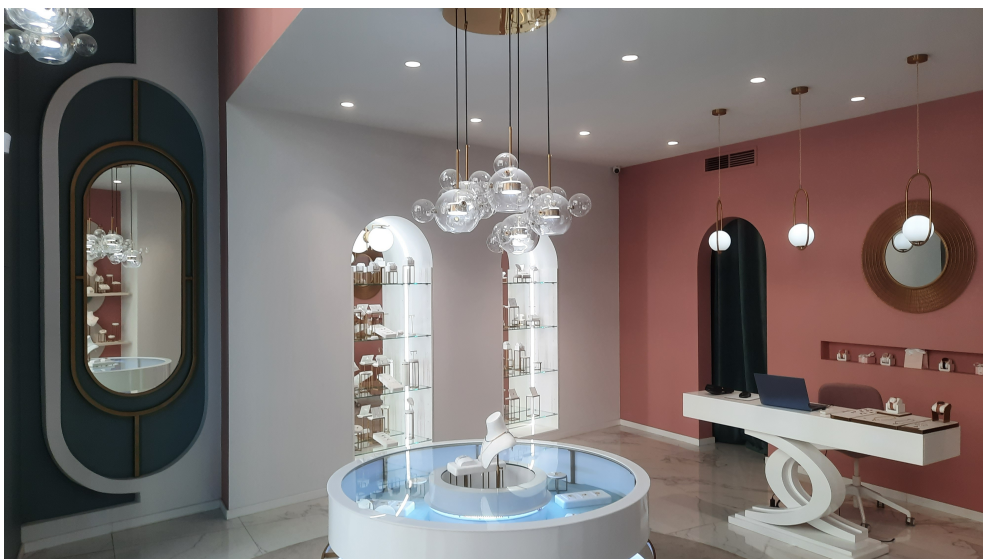

Nicolae Titulescu

Spatiu Comercial

CARACTERISTICI

- ▶ **ZONA:** Nicolae Titulescu
- ▶ **Suprafata utila:** 117 mp
- ▶ **Etaj:** P + M
- ▶ **An constructie:** 2022
- ▶ **Vitrina:** 10

DESCRIERE

Spatiu comercial oferit spre vanzare se afla situat in zona Titulescu– Piata Victoriei, la parterul si mezaninul unui imobil constructie 2022. Spatiul este dispus pe parter si mezanin.