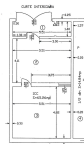

Pitesti

Spatiu Comercial

CARACTERISTICI

- **ZONA:** Pitesti
- **Suprafata utila:** 438.32 mp
- **Suprafata construita:** 463.91 mp
- **Etaj:** P
- **Vitrina:** 20.58

DESCRIERE

Spatiul comercial oferit spre vanzare este situat in orasul Pitesti stradal, in zona ultracentrala a orasului, beneficiind de trafic pietonal si vizibilitate buna.

Spatiul este dispus pe Parter

Spatiul este amenajat

Vitrina 20.58 m deschidere

Grupuri sanitare

Spatiul este inchiriat din 2009 catre Max Bet pana in 2031.