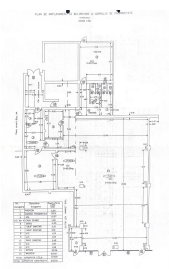

Pitesti

Spatiu Comercial

CARACTERISTICI

- **ZONA:** Pitesti
- **Suprafata utila:** 438.32 mp
- **Suprafata construita:** 463.91 mp
- **Etaj:** P
- **Vitrina:** 20.58

Tip	Protejat	Protejat (Cm)
1	1	1
2	2	2
3	3	3
4	4	4
5	5	5

DESCRIERE

Spatiu comercial oferit spre vanzare este situat in orasul Pitesti stradal, in zona ultracentrala a orasului, beneficiind de trafic pietonal si vizibilitate buna.

Spatiu este dispus pe Parter

Spatiu este amenajat

Vitrina 20.58 m deschidere

Grupuri sanitare

Spatiu este inchiriat din 2009 catre Max Bet pana in 2031.