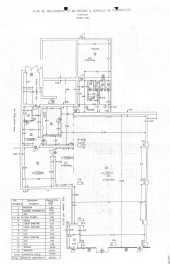

Pitesti

Spatiu Comercial

CARACTERISTICI

- **ZONA:** Pitesti
- **Suprafata utila:** 438.32 mp
- **Suprafata construita:** 463.91 mp
- **Etaj:** P
- **Vitrina:** 20.58

DESCRIERE

Spatiu comercial oferit spre vanzare este situat in orasul Pitesti stradal, in zona ultracentrala a orasului, beneficiind de trafic pietonal si vizibilitate buna.

Spatiu este dispus pe Parter

Spatiu este amenajat

Vitrina 20.58 m deschidere

Grupuri sanitare

Spatiu este inchiriat din 2009 catre Max Bet pana in 2031.