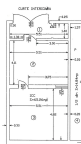

Pitesti

Spatiu Comercial

CARACTERISTICI

- **ZONA:** Pitesti
- **Suprafata utila:** 438.32 mp
- **Suprafata construita:** 463.91 mp
- **Etaj:** P
- **Vitrina:** 20.58

Tip	Protejat	Protejat (Cm)
1	1	1
2	2	2
3	3	3
4	4	4
5	5	5

DESCRIERE

Spatiu comercial oferit spre vanzare este situat in orasul Pitesti stradal, in zona ultracentrala a orasului, beneficiind de trafic pietonal si vizibilitate buna.

Spatiu este dispus pe Parter

Spatiu este amenajat

Vitrina 20.58 m deschidere

Grupuri sanitare

Spatiu este inchiriat din 2009 catre Max Bet pana in 2031.