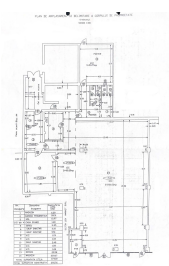

Pitesti

Spatiu Comercial

CARACTERISTICI

- ZONA: Pitesti
- Suprafata utila: 438.32 mp
- Suprafata construita: 463.91 mp
- Etaj: P
- Vitrina: 20.58

DESCRIERE

Spatiu comercial oferit spre vanzare este situat in orasul Pitesti stradal, in zona ultracentrala a orasului, beneficiind de trafic pietonal si vizibilitate buna.

Spatiu este dispus pe Parter

Spatiu este amenajat

Vitrina 20.58 m deschidere

Grupuri sanitare

Spatiu este inchiriat din 2009 catre Max Bet pana in 2031.