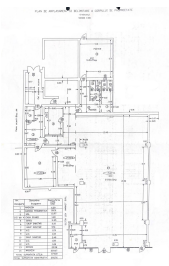

Pitesti

Spatiu Comercial

CARACTERISTICI

- **ZONA:** Pitesti
- **Suprafata utila:** 438.32 mp
- **Suprafata construita:** 463.91 mp
- **Etaj:** P
- **Vitrina:** 20.58

DESCRIERE

Spatiul comercial oferit spre vanzare este situat in orasul Pitesti stradal, in zona ultracentrala a orasului, beneficiind de trafic pietonal si vizibilitate buna.

Spatiul este dispus pe Parter

Spatiul este amenajat

Vitrina 20.58 m deschidere

Grupuri sanitare

Spatiul este inchiriat din 2009 catre Max Bet pana in 2031.