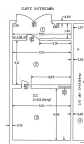

Pitesti

Spatiu Comercial

CARACTERISTICI

- ZONA: Pitesti
- Suprafata utila: 438.32 mp
- Suprafata construita: 463.91 mp
- Etaj: P
- Vitrina: 20.58

DESCRIERE

Spatiu comercial oferit spre vanzare este situat in orasul Pitesti stradal, in zona ultracentrala a orasului, beneficiind de trafic pietonal si vizibilitate buna.

Spatiu este dispus pe Parter

Spatiu este amenajat

Vitrina 20.58 m deschidere

Grupuri sanitare

Spatiu este inchiriat din 2009 catre Max Bet pana in 2031.