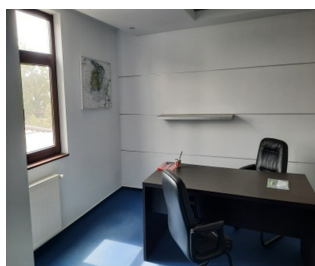

Domenii

CARACTERISTICI

- **ZONA:** Domenii
- **Suprafata utila:** 184 mp
- **Nr. bai:** 2
- **Etaj:** 3
- **Regim de inaltime:** S+P+5E
- **Balcoane:** 2

FINISAJE/DOTARI

- **Alte dotari:** Paza, AC, Conexiune Retea Vocea si Internet, Geamuri Termopan, Faianta, Gresie, Parchet, Lift

DESCRIERE

Imobilul este situat in imediata apropiere a Manastirii Casin si a Arcului de Triumf fiind construit in 2003.

Spatiul de inchiriat este compus din: receptie, open space, sali de conferinte, 2 birouri, camera server, chicina, 2 grupuri sanitare, 2 balcoane.

Facilitati:

- amenajari si dotari moderne
- paza si receptie
- termopan
- tavan suspendat
- aer conditionat VRV Daikin cu split in fiecare camera
- retea de internet si telefonie
- lift
- centrala termica
- detectoare de fum

2.200 EUR

0,02 BITCOIN

0,68 ETHEREUM