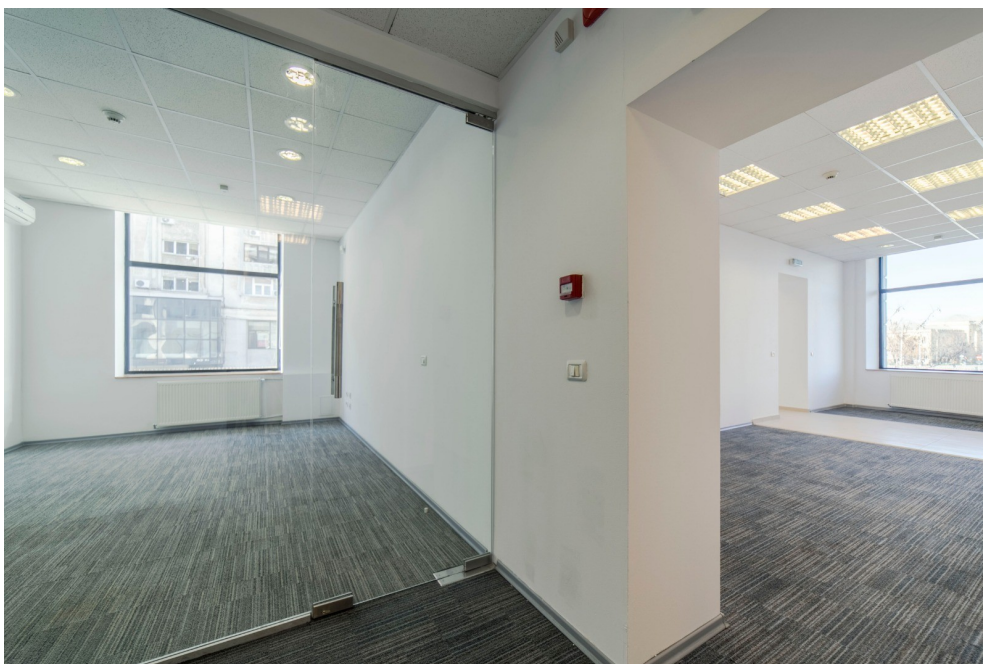

Calea Victoriei

Spatiu Comercial

CARACTERISTICI

- ▶ **ZONA:** Calea Victoriei
- ▶ **Suprafata utila:** 262.26 mp
- ▶ **Etaj:** P+M

DESCRIERE

Spatiu comercial oferit spre vanzare este situat in Piata Victoriei fiind dispus pe parter si mezanin.

Facilitati:

- vedere exceptionala;
- intrare din strada;
- scara interioara;
- grupuri sanitare;
- toate utilitatile;
- pretabil pentru birouri, clinica medicala, showroom;