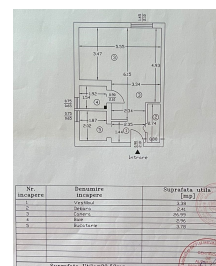

### CARACTERISTICI

- ▶ **ZONA:** Barbu Vacarescu
- ▶ **Suprafata utila:** 39.52 mp
- ▶ **Nr. camere:** 1
- ▶ **Nr. bai:** 1
- ▶ **An constructie:** 1962