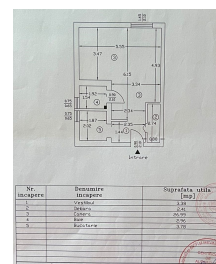

Barbu Vacarescu

Vanzare Apartament

1

CARACTERISTICI

- ▶ **ZONA:** Barbu Vacarescu
- ▶ **Suprafata utila:** 39.52 mp
- ▶ **Nr. camere:** 1
- ▶ **Nr. bai:** 1
- ▶ **An constructie:** 1962

DESCRIERE

Apartamentul este alcatuit dintr-o singura camera si este situat la etajul al doilea al unui imobil rezidential din 1962, aflat in zona Floreasca - Parcul Verdi, oferind acces catre numeroase puncte de interes.

Descriere:

Intr-o locatie privilegiata, langa parcul Verdi, chiar pe strada Barbu Vacarescu, cu vedere laterala spre gradina, Regatta va ofera spre vanzare o garsoniera de comandata, cu o suprafata de 39.52 mp, situata la etajul 2 intr-un imobil construit in 1962.