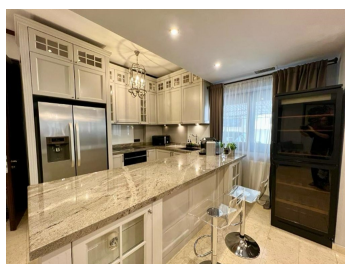

Herastrau

Inchiriere Apartament

4 camere

CARACTERISTICI

- **ZONA:** Herastrau
- **Suprafata utila:** 223 mp
- **Suprafata Gradina:** 71 mp
- **Nr. Dormitoare:** 3
- **Nr. camere:** 4
- **Nr. bai:** 4
- **Nr. locuri de parcare:** 3
- **Etaj:** P+1E
- **An constructie:** 2005
- **Regim de inaltime:** D+P+5E

DESCRIERE

Apartamentul este situat la parterul si etajul intai al unui imobil rezidential din 2005, aflat in zona Herastrau-Nordului, langa Parcul Herastrau, oferind acces rapid catre numeroase puncte de interes.

Dotari si facilitati:

- intrare din strada separat;
- living spatios cu bacatarie deschisa - 68 mp;
- complet mobilat si utilat;
- dormitor cu baie si dressing proprii;
- gradina/terasa 71 mp amenajata pt relaxare cu intrare din living;
- frigider vinuri, filtru de apa, jaluzele electrice, centrala proprie, masina spalat vase, masina spalat rufe, plita inductie, cuptor electric, frigider side by side, sistem udare automatizat a brazilor(tuia), sistem alarma monitorizat de firma autorizata de paza;
- 3 locuri de parcare supraterane.

3.500 EUR

0,06 BITCOIN

1,10 ETHEREUM