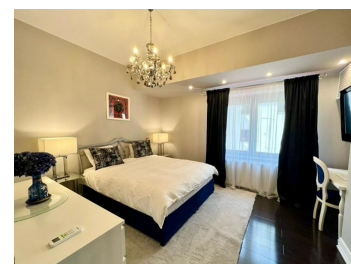

DESCRIERE

Apartamentul este situat la parterul si etajul intai al unui imobil rezidential din 2005, aflat in zona Herastrau-Nordului, langa Parcul Herastrau, oferind acces rapid catre numeroase puncte de interes.

Dotari si facilitati:

- intrare din strada separat;
- living spatios cu bacatarie deschisa - 68 mp;
- complet mobilat si utilat;
- dormitor cu baie si dressing proprii;
- gradina/terasa 71 mp amenajata pt relaxare cu intrare din living;
- frigider vinuri, filtru de apa, jaluzele electrice, centrala proprie, masina spalat vase, masina spalat rufe, plita inductie, cuptor electric, frigider side by side, sistem udare automatizat a brazilor(tuia), sistem alarma monitorizat de firma autorizata de paza;
- 3 locuri de parcare supraterane.