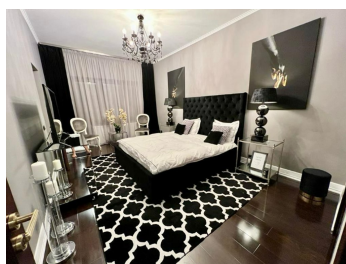

DESCRIERE

Apartamentul este situat la parterul si etajul intai al unui imobil rezidential din 2005, aflat in zona Herastrau-Nordului, langa Parcul Herastrau, oferind acces rapid catre numeroase puncte de interes.

Dotari si facilitati:

- intrare din strada separat;
- living spatios cu bacatarie deschisa - 68 mp;
- complet mobilat si utilat;
- dormitor cu baie si dressing proprii;
- gradina/terasa 71 mp amenajata pt relaxare cu intrare din living;
- frigider vinuri, filtru de apa, jaluzele electrice, centrala proprie, masina spalat vase, masina spalat rufe, plita inductie, cuptor electric, frigider side by side, sistem udare automatizat a brazilor(tuia), sistem alarma monitorizat de firma autorizata de paza;
- 3 locuri de parcare supraterane.