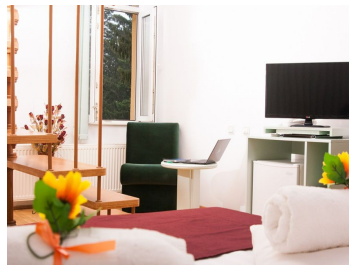

### DESCRIERE

Vila situata in Sinaia, in zona Cumpatu, in vecinatatea Muzeului George Enescu, intr-o zona frumoasa, cu multa verdeata si liniste, usor accesibila.

Vila frumoasa si cocheta oferita spre vanzare este alcatuita din 7 camere cu bai individuale, 1 living cu bucatarie si zona de dining, 1 grup sanitar, balcoane, holuri si camere anexe pentru depozitare.