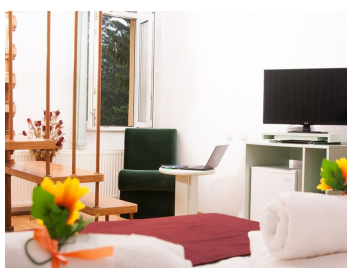

DESCRIERE

Vila situata in Sinaia, in zona Cumpatu, in vecinatatea Muzeului George Enescu, intr-o zona frumoasa, cu multa verdeata si liniste, usor accesibila.

Vila frumoasa si cocheta oferita spre vanzare este alcatuita din 7 camere cu bai individuale, 1 living cu bucatarie si zona de dining, 1 grup sanitar, balcoane, holuri si camere anexe pentru depozitare.