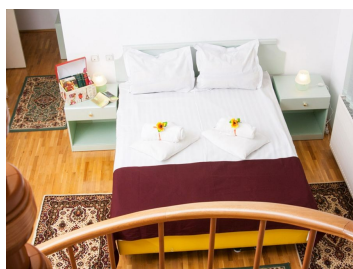

DESCRIERE

Vila situata in Sinaia, in zona Cumpatu, in vecinatatea Muzeului George Enescu, intr-o zona frumoasa, cu multa verdeata si liniste, usor accesibila.

Vila frumoasa si cocheta oferita spre vanzare este alcatuita din 7 camere cu bai individuale, 1 living cu bucatarie si zona de dining, 1 grup sanitar, balcoane, holuri si camere anexe pentru depozitare.