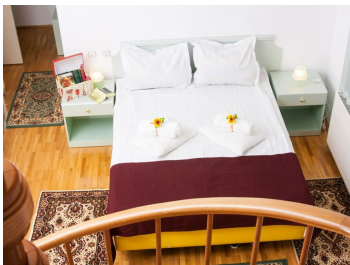

### DESCRIERE

Vila situata in Sinaia, in zona Cumpatu, in vecinatatea Muzeului George Enescu, intr-o zona frumoasa, cu multa verdeata si liniste, usor accesibila.

Vila frumoasa si cocheta oferita spre vanzare este alcatuita din 7 camere cu bai individuale, 1 living cu bucatarie si zona de dining, 1 grup sanitar, balcoane, holuri si camere anexe pentru depozitare.