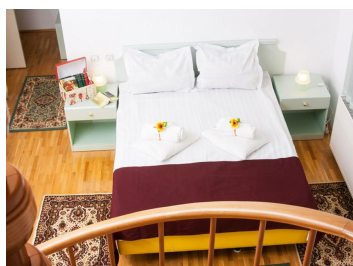

### DESCRIERE

Vila situata in Sinaia, in zona Cumpatu, in vecinatatea Muzeului George Enescu, intr-o zona frumoasa, cu multa verdeata si liniste, usor accesibila.

Vila frumoasa si cocheta oferita spre vanzare este alcatuita din 7 camere cu bai individuale, 1 living cu bucatarie si zona de dining, 1 grup sanitar, balcoane, holuri si camere anexe pentru depozitare.