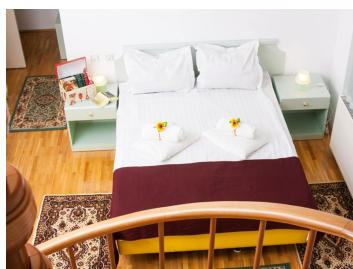

### DESCRIERE

Vila situata in Sinaia, in zona Cumpatu, in vecinatatea Muzeului George Enescu, intr-o zona frumoasa, cu multa verdeata si liniste, usor accesibila.

Vila frumoasa si cocheta oferita spre vanzare este alcatuita din 7 camere cu bai individuale, 1 living cu bucatarie si zona de dining, 1 grup sanitar, balcoane, holuri si camere anexe pentru depozitare.