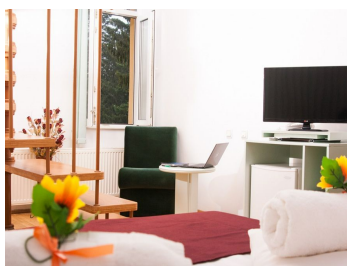

### DESCRIERE

Vila situata in Sinaia, in zona Cumpatu, in vecinatatea Muzeului George Enescu, intr-o zona frumoasa, cu multa verdeata si liniste, usor accesibila.

Vila frumoasa si cocheta oferita spre vanzare este alcatuita din 7 camere cu bai individuale, 1 living cu bucatarie si zona de dining, 1 grup sanitar, balcoane, holuri si camere anexe pentru depozitare.