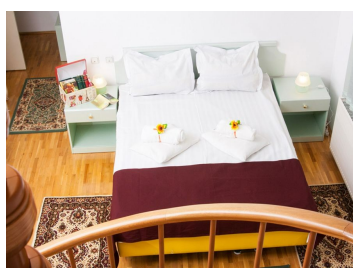

DESCRIERE

Vila situata in Sinaia, in zona Cumpatu, in vecinatatea Muzeului George Enescu, intr-o zona frumoasa, cu multa verdeata si liniste, usor accesibila.

Vila frumoasa si cocheta oferita spre vanzare este alcatuita din 7 camere cu bai individuale, 1 living cu bucatarie si zona de dining, 1 grup sanitar, balcoane, holuri si camere anexe pentru depozitare.