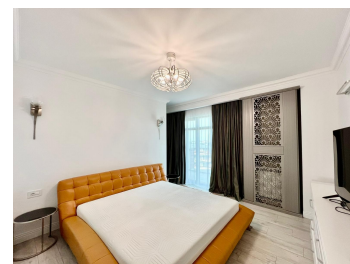

Baneasa

Inchiriere Apartament

2 camere

CARACTERISTICI

- ▶ **ZONA:** Baneasa
- ▶ **Suprafata utila:** 122 mp
- ▶ **Nr. Dormitoare:** 1
- ▶ **Nr. camere:** 2
- ▶ **Nr. bai:** 2
- ▶ **Nr. locuri de parcare:** 1
- ▶ **Etaj:** 10
- ▶ **An constructie:** 2009
- ▶ **Regim de inaltime:** S+P+11E
- ▶ **Balcoane:** 2

DESCRIERE

Apartamentul este situat la etajul zece al unui imobil din 2009, in apropiere de Parcul Baneasa, aeroport Baneasa, cu acces catre centre comerciale si alte puncte de interes.

Dac? sunte?i in c?utarea unui apartament de 2 camere, cu o loca?ie buna, v? invit?m s? vizita?i acest imobil situat in zona Baneasa, Ficusului. Acest apartament este modern, cu o suprafat? utila totala de 122 mp, complet mobilat si utilat.

Camerele sunt luminoase, cu pardoseal? din parchet ?i geamuri termopan, iar terasele sunt generoase, de 31 mp si 8 mp.

Apartamentul beneficiaza de centrala termica proprie, masina de spalat cu uscator si aer conditionat. Beneficiaza de un loc de parcare suprateran.