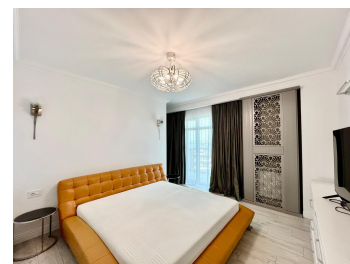

### DESCRIERE

Apartamentul este situat la etajul zece al unui imobil din 2009, in apropiere de Parcul Baneasa, aeroport Baneasa, cu acces catre centre comerciale si alte puncte de interes.

Dac? sunte?i in c?utarea unui apartament de 2 camere, cu o loca?ie buna, v? invit?m s? vizita?i acest imobil situat in zona Baneasa, Ficusului. Acest apartament este modern, cu o suprafat? utila totala de 122 mp, complet mobilat si utilat.

Camerele sunt luminoase, cu pardoseal? din parchet ?i geamuri termopan, iar terasele sunt generoase, de 31 mp si 8 mp.

Apartamentul beneficiaza de centrala termica proprie, masina de spalat cu uscator si aer conditionat. Beneficiaza de un loc de parcare suprateran.